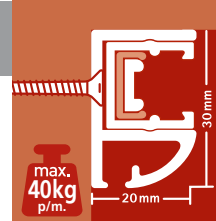

ARTIKEL NUMMER
	COMBI RAIL	200 CM	WIT	40 KG P/M	9.3252
	COMBI RAIL	300 CM	WIT	40 KG P/M	9.3253

	TRAFO AANSLUITBLOK GEÏSOL.	300 CM			9.3359

	KOPPELSTUK RECHT				9.3361

	HOEKVERBINDER BINNEN				9.3362
	HOEKVERBINDER BUITEN				9.3363

	VERSTEKHOEK SET BINNEN		WIT		9.3372
	VERSTEKHOEK SET BUITEN		WIT		9.3373

	AFDEKKAP TRAFO AANSLUITBLOK		WIT		9.3382

	EINDKAP LINKS		WIT		9.3370
	EINDKAP RECHTS		WIT		9.3371

	HALOGEENLAMP 20W HELDER		ZILVER		9.3501
	HALOGEENLAMP 35W HELDER		ZILVER		9.3502
	HALOGEENLAMP 20W MAT		ZILVER		9.3504
	HALOGEENLAMP 35W MAT		ZILVER		9.3505

NIEUW	POWERLED 3 X 1,2 W WARM WIT		CHROOM		9.3510

NIEUW	LED DRIVER 12V DC 60W (EXCL. EURO-SNOER)		ZILVER		9.3333

	ARMATUUR	20 CM	CHROOM		9.3623
	ARMATUUR	50 CM	CHROOM		9.3653
	ARMATUUR	70 CM	CHROOM		9.3673
	ARMATUUR BOCHT	60 CM	CHROOM		9.3733

					ARTIKEL NUMMER
	TRAFO 220/12 VOLT				
	150 VA - EXCL. EURO-SNOER				9.3334
	300 VA - INCL. EURO-SNOER				9.3338

	EURO-SNOER MET STEKKER	200 CM			9.3341

	INBUSSLEUTEL 1,5 MM				9.3392
	INBUSSLEUTEL 2,0 MM				9.3394
	INBUSSLEUTEL 2,5 MM				9.3390

	PERLON + SOLID 2,0 MM	100 CM		20 KG	08.23100
	PERLON + SOLID 2,0 MM	150 CM		20 KG	08.23150
	PERLON + SOLID 2,0 MM	200 CM		20 KG	08.23200
	PERLON + SOLID 2,0 MM	250 CM		20 KG	08.23250
	PERLON + SOLID 2,0 MM	300 CM		20 KG	08.23300

	STAALDRAAD + SOLID 1,8 MM	100 CM	RVS	20 KG	08.43100
	STAALDRAAD + SOLID 1,8 MM	150 CM	RVS	20 KG	08.43150
	STAALDRAAD + SOLID 1,8 MM	200 CM	RVS	20 KG	08.43200
	STAALDRAAD + SOLID 1,8 MM	250 CM	RVS	20 KG	08.43250
	STAALDRAAD + SOLID 1,8 MM	300 CM	RVS	20 KG	08.43300

	PERLON + COBRA 2,0 MM	100 CM		15 KG	9.4480
	PERLON + COBRA 2,0 MM	150 CM		15 KG	9.4481
	PERLON + COBRA 2,0 MM	200 CM		15 KG	9.4482
	PERLON + COBRA 2,0 MM	250 CM		15 KG	9.4483
	PERLON + COBRA 2,0 MM	300 CM		15 KG	9.4484