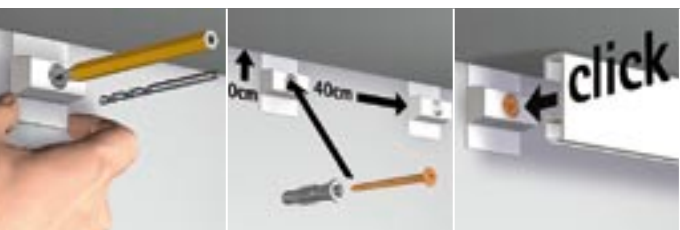

CLICK RAIL

Een flexibel ophangstelsysteem integreren in uw interieur kan eenvoudig en snel met de Click Rail. In drie stappen bevestigt u de rail aan de muur. Door inklikken of inschuiven van de draden met ophanghaken naar keuze, creëert u een flexibele ophanging van uw decoraties. Kiest u voor de primer uitvoering van de Click Rail, dan kunt u deze schilderen in de kleur van uw muur waardoor het ophangstelsysteem vrijwel onzichtbaar overvloeit in de muur.

■ Bevestiging & verbinder ineen	■ Perlon & staaldraad RVS ■ 15 kg	■ Voorzijde inklikbaar	■ Perlon & staaldraad RVS ■ 20 kg	■ Invoering zijkant ■ Soepel verplaatsbaar
CLICK & CONNECT	COBRA	COBRA	SOLID	SOLID