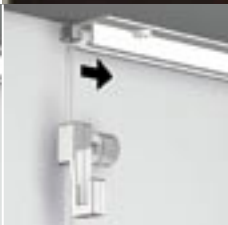

TOP RAIL

Ideaal om systeemplafonds te transformeren tot een vrijwel onzichtbare ophangplek. De rail is namelijk speciaal ontwikkeld voor bevestiging tegen de houten kantlat van het systeemplafond, waardoor het idee ontstaat dat de decoraties aan het plafond hangen. Ook geschikt om direct tegen betonnen plafonds te bevestigen.

■ Perlon & staaldraad RVS ■ 15 kg COBRA	■ Voorzijde inklikbaar COBRA	■ Perlon & staaldraad RVS ■ 20 kg SOLID	■ Invoering zijkant ■ Soepel verplaatsbaar SOLID