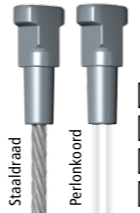

1

2

Twister in vernieuwde verpakkingen:

1. Voor consumentenverkoop (per stuk verpakt).
2. Bulkverpakking voor de grootverbruiker (per 50 verpakt).

TWISTER™

Twister:
Simple, Safe & Strong

De Twister is een unieke innovatie van Arti TeQ, die u in staat stelt om eenvoudig en snel te bevestigen, te verplaatsen en te verwijderen. Klein in detail, groots in gebruik. Direct op de gewenste plek toe te passen. Indraaien, vastklikken en klaar.

De vergrendeling is absoluut veilig tot (max.) 20 kilo.

- ☒ Click Rail
- ☒ Click Rail Pro
- ☒ Top Rail
- ☒ Combi Rail

STRONG

max.
20kg