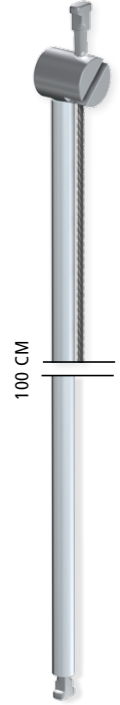

STATE OF THE ART HANGING SYSTEMS

SIMPLE
SAFE
STRONG

TWISTER™

ARTI TEQ TWISTER

Geeft een nieuwe draai aan ophangen

Twister biedt de meest logische manier van inhaken: indraaien, vastklikken en klaar. U hangt uw kunst direct op de gewenste plek; op elke willekeurige plaats. Geschikt voor de Click-, Click Pro-, Top- of Combi Rail. Eenvoudig, flexibel en veilig. Dankzij het modelgeregistreerde systeem zit de bevestiging muurvast.

MAKKELIJKER – STERKER – VOORDELIGER

1

2

Twister in vernieuwde verpakkingen:

1. Voor consumentenverkoop (per stuk verpakt).
2. Bulkverpakking voor de grootverbruiker (per 50 verpakt).

TWISTER™

Twister:
Simple, Safe & Strong

De Twister is een unieke innovatie van Arti TeQ, die u in staat stelt om eenvoudig en snel te bevestigen, te verplaatsen en te verwijderen. Klein in detail, groots in gebruik. Direct op de gewenste plek toe te passen. Indraaien, vastklikken en klaar.

De vergrendeling is absoluut veilig tot (max.) 20 kilo.

- ☒ Click Rail
- ☒ Click Rail Pro
- ☒ Top Rail
- ☒ Combi Rail

STRONG

max.
20kg

HANDIG
EN SNEL:
2 IN 1

TWISTER™
REMOTE

HOOG OPHANGEN MET TWEE VOETEN OP DE VLOER

Een technische innovatie ...

De 'Twister Remote' biedt u een nieuwe manier van ophangen. Door deze innovatieve ophanghulp is - ook bij bevestiging aan hogere plafonds - geen trapje of ladder nodig.

Een logische manier van ophangen: makkelijk, snel en voordelig.

100 CM

- ☒ Click Rail
- ☒ Click Rail Pro
- ☒ Top Rail
- ☒ Combi Rail

TWISTER™

REMOTE

P

In een handomdraai is de remote op te bergen in de ophangrail en daardoor altijd bij de hand.