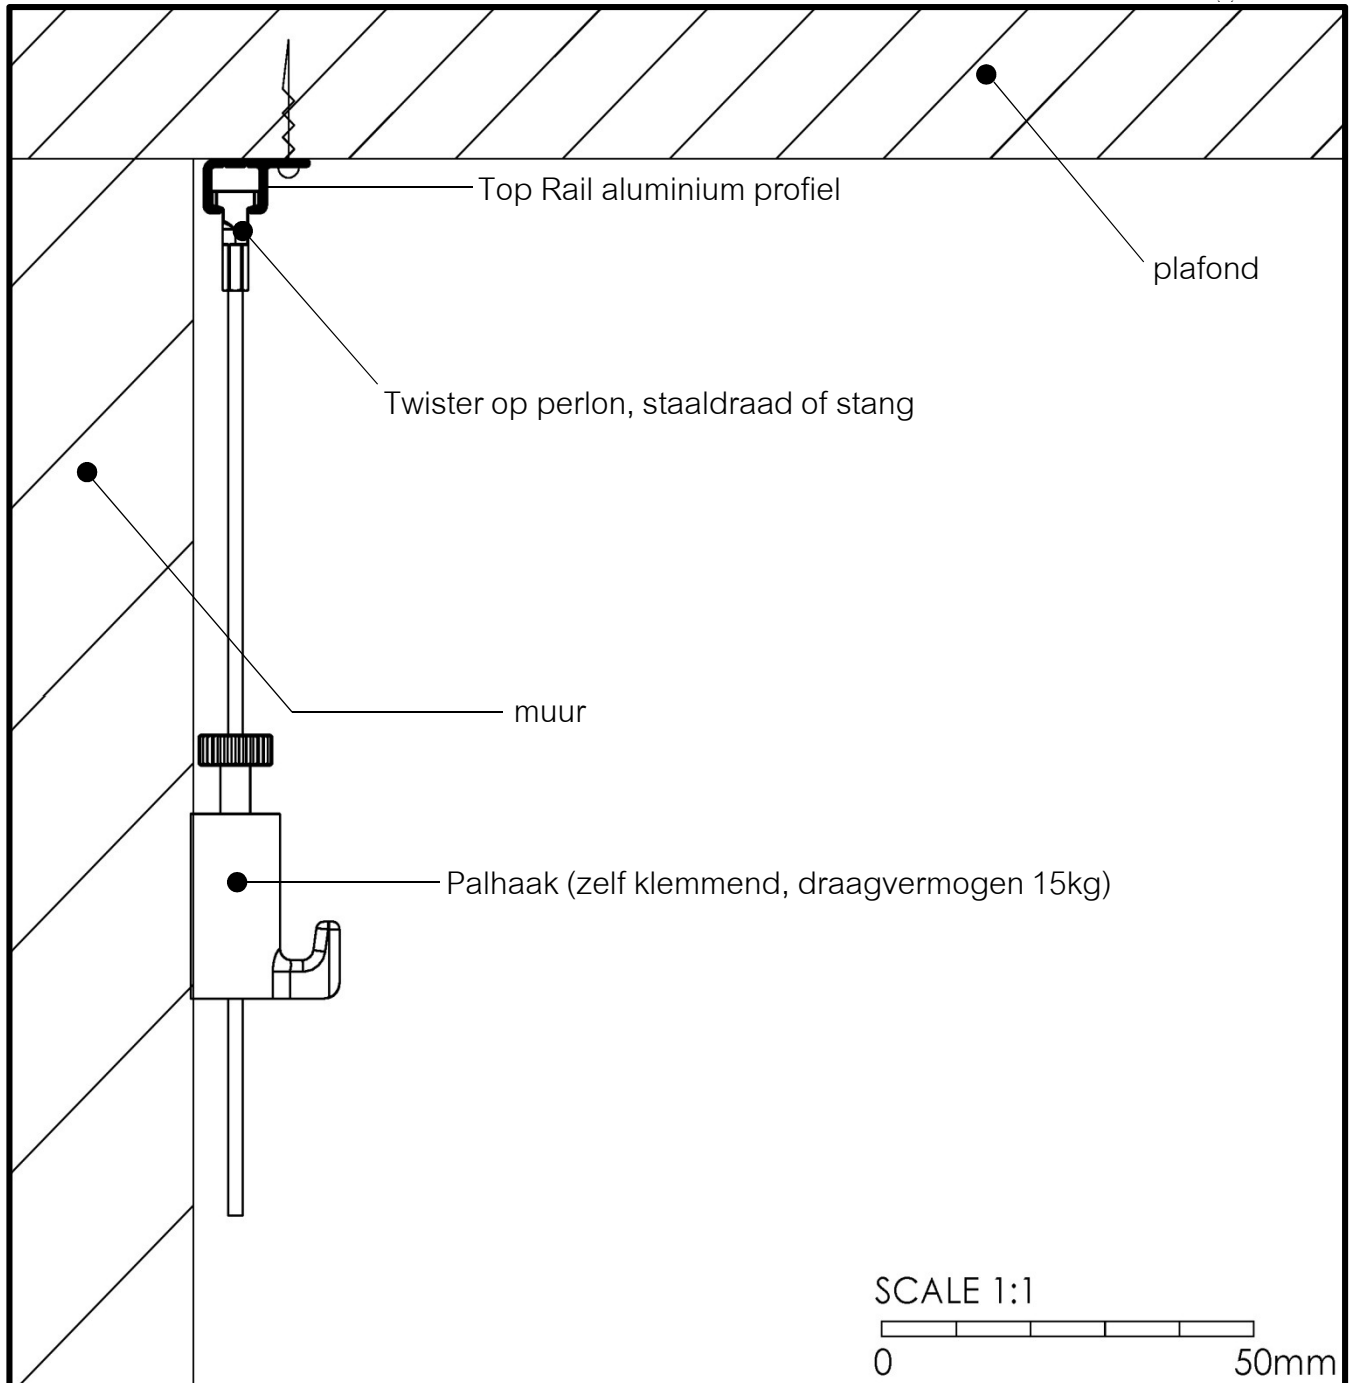

### TOP RAIL

- aluminium rail – beschikbaar in 3 uitvoeringen: wit (RAL 9003), alu anod. en zwart anod.
- belastbaar tot 20 kg/m
- afmeting rail 14,3 x 7 mm
- Twister op perlon, staaldraad of stang (wit) leverbaar in verschillende lengtes
- ruim assortiment haken met uiteenlopend draagvermogen toepasbaar