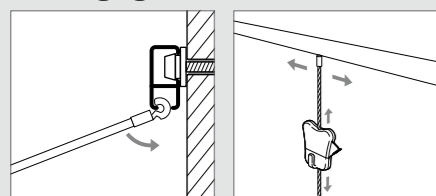

STAS haken en koorden

productomschrijving

Hang uw wanddecoraties veilig, elegant en flexibel aan de ophangsystemen van STAS. Met de STAS ophanghaken kunt u uw schilderijen, fotolijsten en andere wanddecoraties perfect ophangen. De zipper en smartspring zijn zeer eenvoudig verstelbaar waardoor u uw decoraties in een handomdraai op de juiste hoogte hangt. Middels de gepatenteerde cobra wordt het perlon koord, de staalkabel of de stang, niet vanaf de zijkant ingeschoven, maar eenvoudig op iedere gewenste plaats in de rail gehaakt.

toepassing

Het perlon koord is vrijwel onzichtbaar en in combinatie met de smartspring is deze belastbaar tot 4 kg en met de zipper tot 15 kg per koord.

De staalkabel, ook verkrijgbaar in de kleur wit of zwart, is geschikt voor het ophangen van zwaardere wanddecoraties met de zipper tot 20 kg per kabel.

De STAS stang voorzien van cobra is te combineren met de veerhaak en kan een gewicht tot 15 kg dragen.

bevestiging

garantie

5 jaar