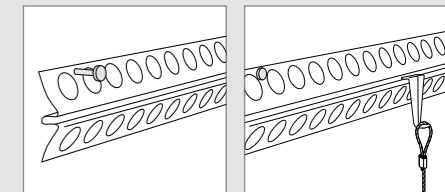

STAS plaster rail haak

| | |
|---------|--|
| RS30270 | STAS plaster rail S-haak chroom (koorden met lus toepasbaar) |
|---------|--|

 toepasbare haken en koorden met lus zie pagina 28

productomschrijving

Vrijwel onzichtbaar, maar uiterst functioneel. STAS plaster rail is het enige ophangstelsel dat volledig geïntegreerd kan worden in een nieuw te bouwen c.q. te stucen muur. Ideaal voor o.a. nieuwbouwprojecten.

bevestiging

kenmerken

materiaal verzinkt staal
laagdikte 12 mm
afmeting 250 cm
belastbaar tot 20 kg per meter

garantie

5 jaar

STAS j-rail

productomschrijving

De vorm van de letter J inspireerde tot dit eenvoudig en sterk ophangstelsysteem met verschillende ophangmogelijkheden. Met de ophangstangen is STAS j-rail ideaal voor het wisselen van schilderijen op hoge wanden. Ook een onzichtbaar perlon koord met disk is mogelijk in combinatie met de STAS cilinderhaak.