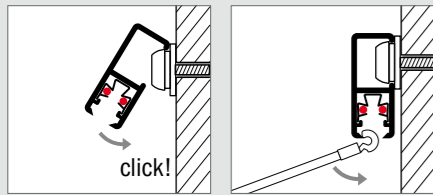

STAS multirail

productomschrijving

STAS multirail is een wereldwijd gepatenteerde schilderij ophangstelsel voorzien van een geïntegreerde verlichtingsrail. Dit revolutionaire ophangstelsel biedt u ongekend veel mogelijkheden. In een handbeweging kunt u schilderijen, briefkaarten en posters ophangen. Eenvoudig verplaatsbare armaturen klikt u op elke gewenste plaats in de rail om uw wanddecoraties met LED of halogeen uit te lichten. Maar STAS multirail gaat verder. Door middel van de STAS powerline zijn ook digitale panelen en 12V LED televisies eenvoudig te koppelen aan het systeem.

toepassing

Als u een veilig en multifunctioneel ophangstelsel met geïntegreerde 12V verlichtingsmogelijkheid wilt hebben, kiest u voor STAS multirail. De rail wordt bevestigd aan de wand.

bevestiging

kenmerken

- **materiaal** aluminium rail, 12V systeem (laagspanning)
- **kleur** wit, aluminium
- **afmeting** 11 x 28 mm
- **belastbaar** tot 45 kg per meter
- **optie** adapter 18W, 60W of 96W leverbaar

garantie

5 jaar

awards

2009:
GOED INDUSTRIEEL
ONTWERP