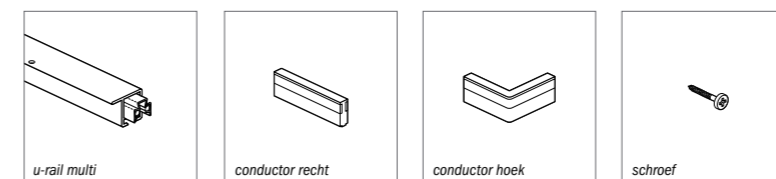

toepasbare haken en koorden zie pagina 28

toepasbare multirail accessoires zie pagina 29

productomschrijving

STAS u-rail multi is een ophang- en verlichtingssysteem in één. De rail is voorzien van geïntegreerde 12V verlichtingsrail. Doordat de rail op de houten kantlat van een systeemplafond wordt gemonteerd, wordt het een geïntegreerd onderdeel van het interieur. De armaturen zijn eenvoudig op elke plaats in de rail te klikken.

toepassing

Het STAS u-rail multi systeem is ideaal voor het ophangen én verlichten van kunstwerken. Het systeem is subtiel en elegant tegelijk.