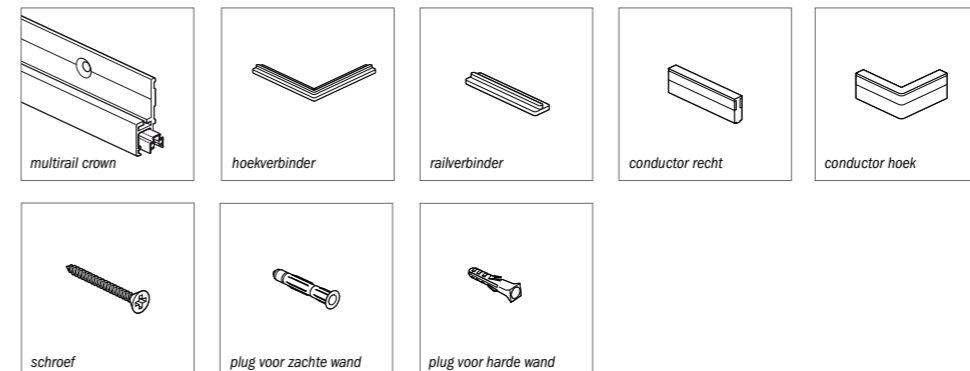

toepasbare haken en koorden zie pagina 28

toepasbare multirail accessoires zie pagina 29

productomschrijving

STAS multirail crown is een uniek en gepatenteerd schilderij ophangstelsel welke nagenoeg onzichtbaar weg te werken is met een sierlijst. De rail is voorzien van een geïntegreerd 12V verlichtingssysteem. Eenvoudig verplaatsbare armaturen klikt u op elke gewenste plaats in de rail om uw wanddecoraties met LED of halogeen uit te lichten.

toepassing

STAS multirail crown is geschikt voor nieuwbouw- en bestaande panden en zeer fraai in klassieke panden. Muurbevestiging is eenvoudig. De STAS multirail crown is perfect te verwerken door de rail te integreren in een sierlijst naar wens.

bevestiging

kenmerken

- **materiaal** aluminium rail, 12V systeem (laagspanning)
- **kleur** wit
- **afmeting** 38 x 11 mm
- **belastbaar** tot 45 kg per meter
- **optie**
  - adapter 18W, 60W of 96W leverbaar
  - perfect te combineren met STAS sierlijsten

garantie

5 jaar