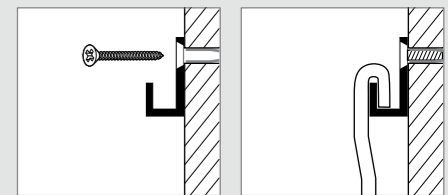

bevestiging

kenmerken

materiaal aluminium rail
kleur wit, aluminium
afmeting 9 x 20 mm
belastbaar tot 100 kg per meter
optie leverbaar met diefstalvertragende beveiliging

garantie

5 jaar