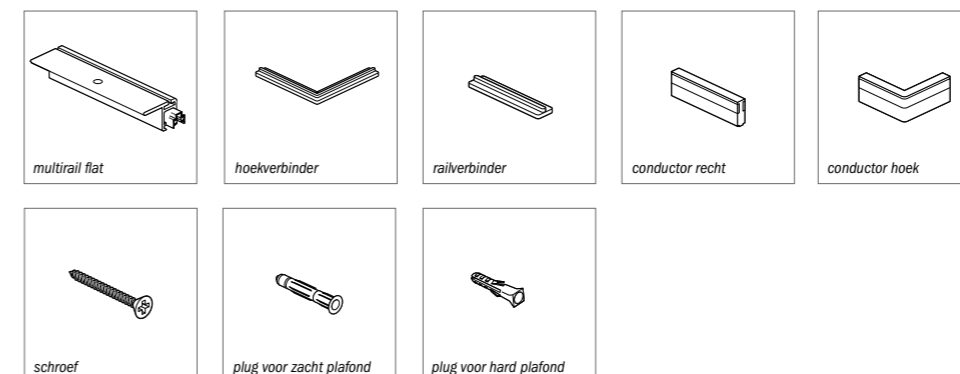

garantie

5 jaar

toepasbare haken en koorden zie pagina 28

toepasbare multirail accessoires zie pagina 29