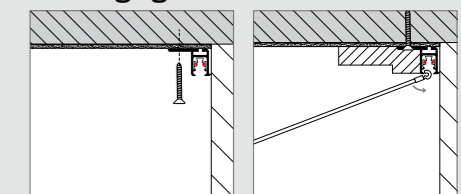

bevestiging

kenmerken

- **materiaal** aluminium rail, 12V systeem (laagspanning)
- **kleur** wit
- **afmeting** 31 x 18 mm
- **belastbaar** tot 45 kg per meter
- **optie**
  - adapter 18W, 60W of 96W leverbaar
  - perfect te combineren met STAS sierlijsten