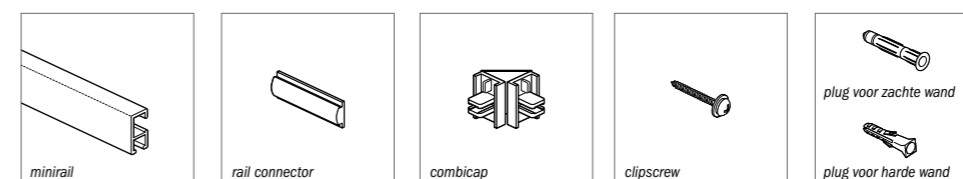

productomschrijving

Het gepatenteerde STAS minirail systeem is het smalste en meest innovatieve schilderij ophangstelsel ter wereld. De rail, in de kleuren wit of aluminium, is maar 16 mm hoog en valt nauwelijks op in uw interieur. Montage is uiterst eenvoudig met de speciaal ontwikkelde STAS clipscrew.

toepassing

Als u een elegant, nauwelijks opvallend ophangstelsel wilt hebben, kiest u voor het STAS minirail systeem. STAS minirail wordt aan de wand bevestigd.

bevestiging

kenmerken

| | |
|-------------------|---------------------|
| materiaal | aluminium rail |
| kleur | wit, aluminium |
| afmeting | 9 x 16 mm |
| belastbaar | tot 25 kg per meter |

garantie

5 jaar

awards

“Als u een elegant, nauwelijks opvallend ophangstelsel wilt hebben, kiest u voor STAS minirail.”

 toepasbare haken en koorden zie pagina 28

STAS cliprail

productomschrijving

Het STAS cliprail systeem is een basis ophangstelsel. De cliprail is een veel gebruikte ophangrail tot op de dag van vandaag. De rail, in de kleur wit of aluminium, is eenvoudig te plaatsen en past in elk interieur.

toepassing

Als u een degelijk ophangstelsel wilt hebben, kiest u voor het STAS cliprail systeem. De cliprail is een rail die met een speciale bevestigingsclip aan de wand bevestigd wordt.

bevestiging

kenmerken