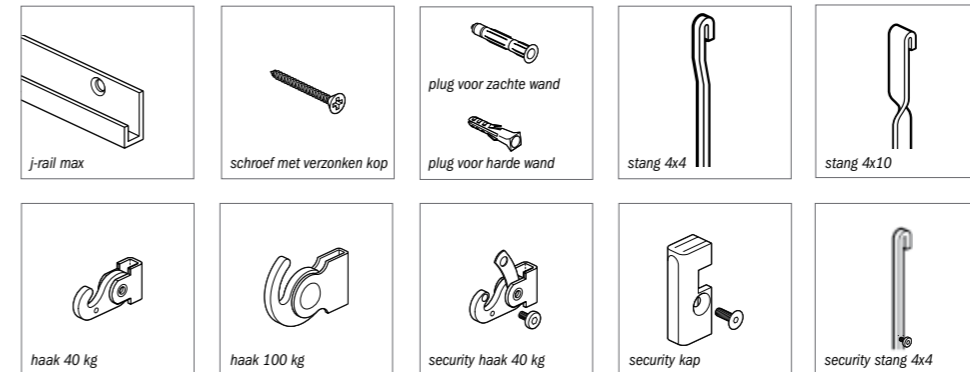

productomschrijving

STAS j-rail max is er voor de zware schilderijen. Simpel en zeer solide. Niet voor niets wordt dit systeem veelvuldig toegepast in galerieën en musea wereldwijd.

toepassing

Het STAS j-rail max systeem wordt met name gebruikt voor professionele toepassingen. Het doeltreffende dikwandige aluminium profiel kan tot maar liefst 100 kg per strekkende meter dragen.

bevestiging

kenmerken

materiaal aluminium rail
kleur wit, aluminium
afmeting 9 x 20 mm
belastbaar tot 100 kg per meter
optie leverbaar met diefstalvertragende beveiliging

garantie

5 jaar