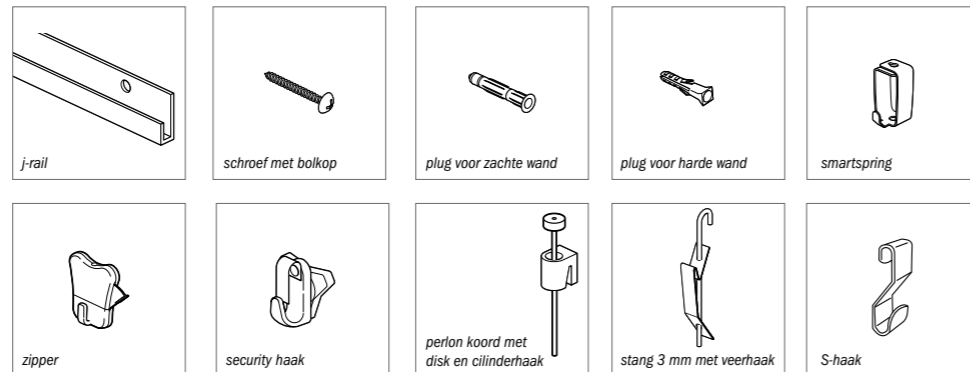

STAS j-rail bijpassende montage en ophang accessoires

| | |
|---------|--|
| SJ10100 | STAS j-rail schroef bolkop wit |
| SJ30100 | STAS j-rail schroef bolkop alu |
| SR50200 | STAS plug 6 mm voor zachte wand |
| SR50300 | STAS plug 6 mm voor harde wand |
| HA30900 | STAS smartspring |
| HA30501 | STAS zipper |
| HA30600 | STAS beveiligingshaak 10 kg (diefstalvertragend) |
| PH10110 | STAS j-rail perlon koord met disk 100 cm |
| PH10115 | STAS j-rail perlon koord met disk 150 cm |
| PH10120 | STAS j-rail perlon koord met disk 200 cm |
| PH10125 | STAS j-rail perlon koord met disk 250 cm |
| PH10130 | STAS j-rail perlon koord met disk 300 cm |
| HR10600 | STAS j-rail cilinderhaak wit |
| HR30600 | STAS j-rail cilinderhaak alu |
| SO10110 | STAS j-rail stang 3 mm wit 100 cm |
| SO10115 | STAS j-rail stang 3 mm wit 150 cm |
| SO10120 | STAS j-rail stang 3 mm wit 200 cm |
| SO10130 | STAS j-rail stang 3 mm wit 300 cm |
| SO30110 | STAS j-rail stang 3 mm alu 100 cm |
| SO30115 | STAS j-rail stang 3 mm alu 150 cm |
| SO30120 | STAS j-rail stang 3 mm alu 200 cm |
| SO30130 | STAS j-rail stang 3 mm alu 300 cm |
| HA30700 | STAS j-rail veerhaak 15 kg voor stang 3 mm |
| HR10400 | STAS j-rail S-haak wit (koorden met lus toepasbaar) |
| HR30400 | STAS j-rail S-haak chroom (koorden met lus toepasbaar) |