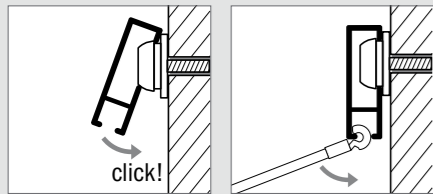

toepassing

Als u een elegant, nauwelijks opvallend ophangstelsel wilt hebben, kiest u voor het STAS minirail systeem. STAS minirail wordt aan de wand bevestigd.

bevestiging

kenmerken

| | |
|-------------------|---------------------|
| materiaal | aluminium rail |
| kleur | wit, aluminium |
| afmeting | 9 x 16 mm |
| belastbaar | tot 25 kg per meter |

garantie

5 jaar

awards

“Als u een elegant, nauwelijks opvallend ophangstelsel wilt hebben, kiest u voor STAS minirail.”

 toepasbare haken en koorden zie pagina 28

STAS cliprail

productomschrijving

Het STAS cliprail systeem is een basis ophangstelsel. De cliprail is een veel gebruikte ophangrail tot op de dag van vandaag. De rail, in de kleur wit of aluminium, is eenvoudig te plaatsen en past in elk interieur.

toepassing

Als u een degelijk ophangstelsel wilt hebben, kiest u voor het STAS cliprail systeem. De cliprail is een rail die met een speciale bevestigingsclip aan de wand bevestigd wordt.

bevestiging

kenmerken