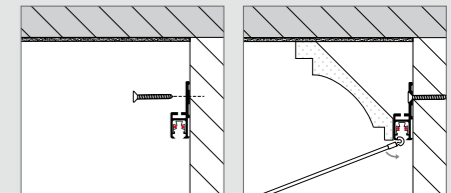

bevestiging

kenmerken

- **materiaal** aluminium rail, 12V systeem (laagspanning)
- **kleur** wit
- **afmeting** 38 x 11 mm
- **belastbaar** tot 45 kg per meter
- **optie**
  - adapter 18W, 60W of 96W leverbaar
  - perfect te combineren met STAS sierlijsten

garantie

5 jaar