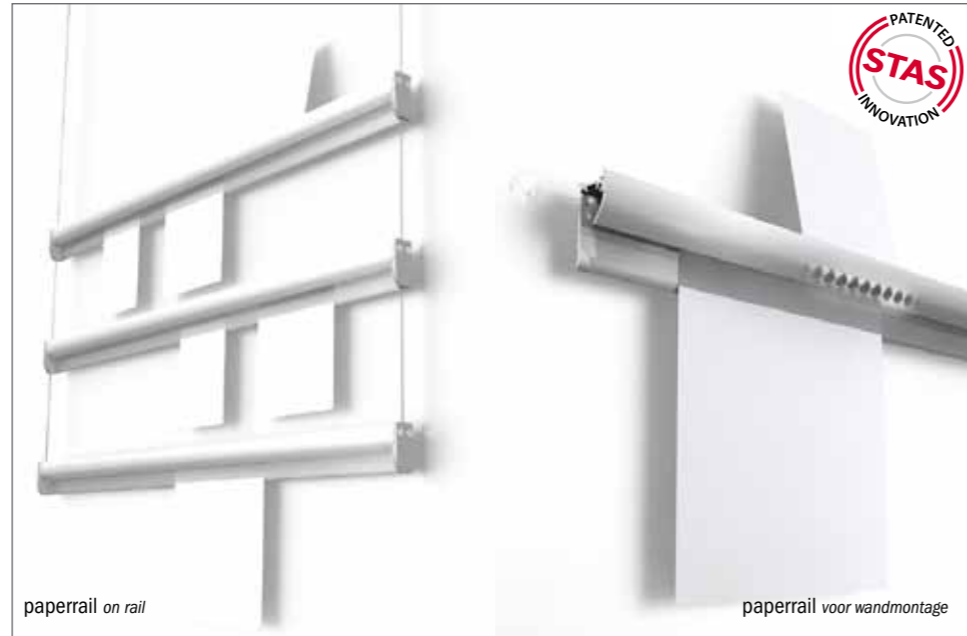

bevestiging aan ophangstelsel

bevestiging aan de wand

kenmerken

materiaal aluminium rail
kleur wit, aluminium
afmeting 50, 100 of 200 x 21 mm

garantie

5 jaar

STAS paperrail on rail (t.b.v. ophangstelsel)

| | |
|---------|-----------------------------------|
| KN10050 | STAS paperrail on rail wit 50 cm |
| KN30050 | STAS paperrail on rail alu 50 cm |
| KN10100 | STAS paperrail on rail wit 100 cm |
| KN30101 | STAS paperrail on rail alu 100 cm |
| KN10200 | STAS paperrail on rail wit 200 cm |
| KN30200 | STAS paperrail on rail alu 200 cm |