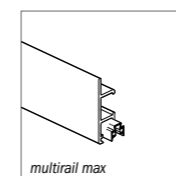

productomschrijving

STAS multirail max is een gepatenteerd ophangstelsel voorzien van een geïntegreerd 12V verlichtingssysteem. Dit stevige systeem is ontwikkeld voor de perfectionist. De rail heeft een extra flens welke zorgt voor een maximaal strakke aansluiting tegen het vlakke plafond. Plafond, wand en multifunctioneel ophangstelsel worden één.

Eenvoudig verplaatsbare armaturen klikt u op elke gewenste plaats in de rail om uw wanddecoraties met LED of halogeen uit te lichten. Door middel van de STAS powerline zijn ook digitale panelen en 12V LED televisies ook eenvoudig te koppelen.

toepassing

STAS multirail max wordt bevestigd aan de wand en zorgt voor een strakke aansluiting tegen het vlakke plafond. Het is mogelijk om kabels eenvoudig weg te werken achter de flens. Voor een optimaal resultaat kunt u na montage de overgang tussen rail en het plafond nalopen met bijvoorbeeld een (acrylaat)kit.