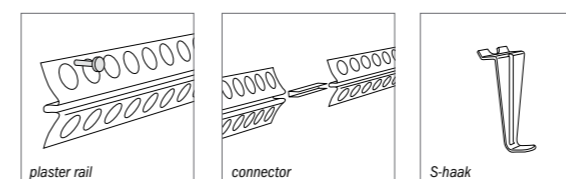

toepasbare haken en koorden met lus zie pagina 28

productomschrijving

Vrijwel onzichtbaar, maar uiterst functioneel. STAS plaster rail is het enige ophangstelsel dat volledig geïntegreerd kan worden in een nieuw te bouwen c.q. te stucen muur. Ideaal voor o.a. nieuwbouwprojecten.