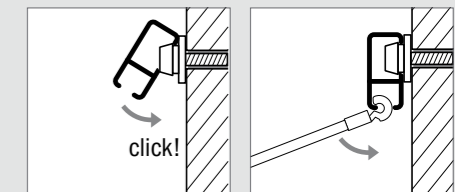

STAS minirail bijpassende montage accessoires

| | |
|---------|---|
| RD10200 | STAS minirail rail connector |
| RY10200 | STAS minirail combicap wit (2 x eindkap / 1 x hoekkap) |
| RY30200 | STAS minirail combicap alu (2 x eindkap / 1 x hoekkap) |
| SR10000 | STAS minirail clipscrew (metaal, 3 per m ²) |
| SR50200 | STAS plug 6 mm voor zachte wand |
| SR50300 | STAS plug 6 mm voor harde wand |

productomschrijving

Het gepatenteerde STAS minirail systeem is het smalste en meest innovatieve schilderij ophangstelsel ter wereld. De rail, in de kleuren wit of aluminium, is maar 16 mm hoog en valt nauwelijks op in uw interieur. Montage is uiterst eenvoudig met de speciaal ontwikkelde STAS clipscrew.

toepassing

Als u een elegant, nauwelijks opvallend ophangstelsel wilt hebben, kiest u voor het STAS minirail systeem. STAS minirail wordt aan de wand bevestigd.

bevestiging

kenmerken

| | |
|-------------------|---------------------|
| materiaal | aluminium rail |
| kleur | wit, aluminium |
| afmeting | 9 x 16 mm |
| belastbaar | tot 25 kg per meter |