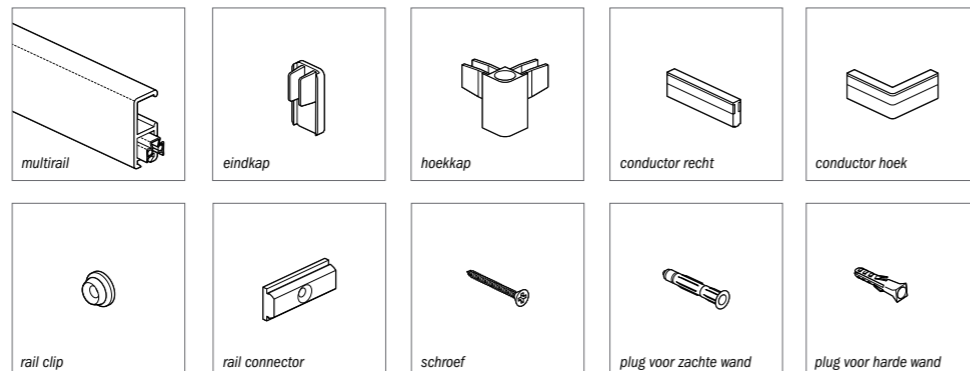

toepasbare haken en koorden zie pagina 28

toepasbare multirail accessoires zie pagina 29