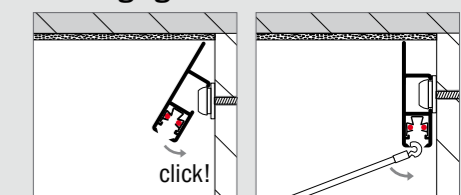

bevestiging

kenmerken

materiaal	aluminium rail, 12V systeem (laagspanning)
kleur	wit, aluminium
afmeting	38 x 11 mm
belastbaar	tot 45 kg per meter
optie	adapter 18W, 60W of 96W leverbaar

garantie

5 jaar