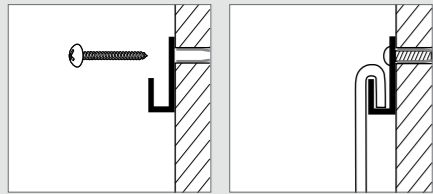

STAS j-rail

productomschrijving

De vorm van de letter J inspireerde tot dit eenvoudig en sterk ophangstelsysteem met verschillende ophangmogelijkheden. Met de ophangstangen is STAS j-rail ideaal voor het wisselen van schilderijen op hoge wanden. Ook een onzichtbaar perlon koord met disk is mogelijk in combinatie met de STAS cilinderhaak.

toepassing

Door de eenvoud van het systeem en de verschillende ophangmogelijkheden wordt het STAS j-rail systeem vaak toegepast op plaatsen waar functionaliteit op de eerste plaats staat.

bevestiging

kenmerken

materiaal aluminium rail
kleur wit, aluminium
afmeting 7 x 20 mm
belastbaar tot 25 kg per meter

garantie

5 jaar