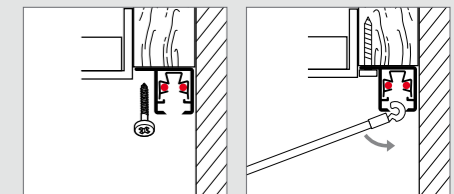

bevestiging

kenmerken

materiaal aluminium rail, 12V systeem (laagspanning)
kleur wit, zwart en aluminium passend bij de kantlat
afmeting 17 x 14 mm
belastbaar tot 30 kg per meter
optie adapter 18W, 60W of 96W leverbaar

garantie

5 jaar