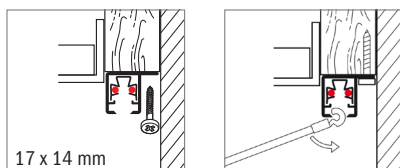

STAS u-rail[®] 12V multi

bright picture hanging systems

productomschrijving STAS u-rail multi 12V

De STAS u-rail multi is een ophang- en verlichtingsstelsel in één. Omdat de rail op de houten kantlat van een systeemplafond wordt gemonteerd, wordt het een geïntegreerd onderdeel van het interieur. De armaturen zijn eenvoudig op elke plaats in de rail te klikken.

toepassing

De STAS u-rail multi is ideaal voor het ophangen én verlichten van kunstwerken. Het systeem is subtiel en elegant tegelijk.

kenmerken

- 12V systeem (laagspanning)
- aluminium rail
- afmeting 17 x 14 mm
- belastbaar tot 30 kg per meter
- verkrijgbaar in de kleuren wit, zwart en aluminium