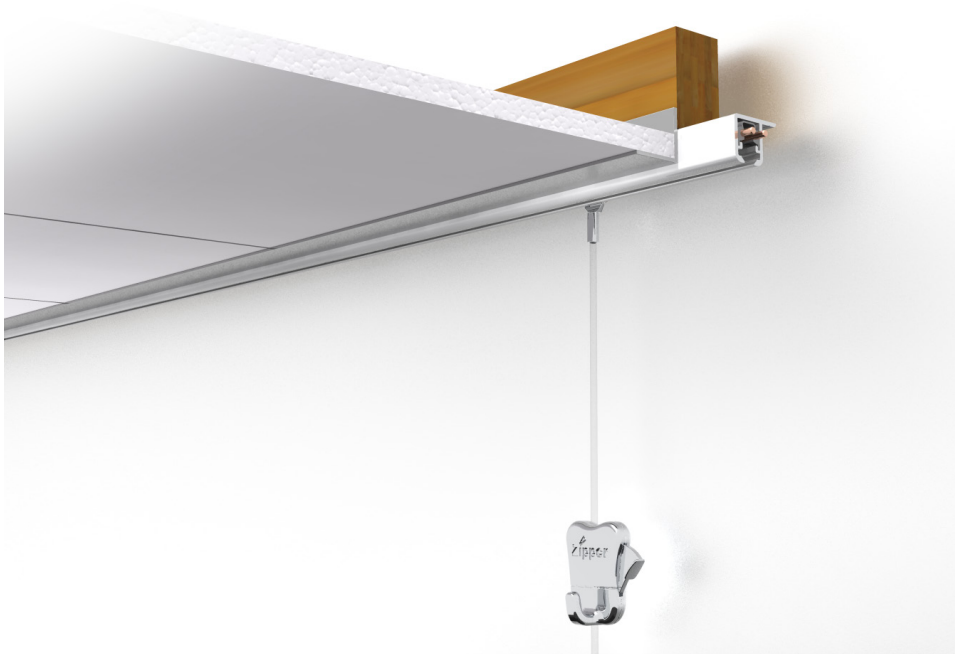

STAS u-rail[®] 12V multi

bright picture hanging systems

productomschrijving STAS u-rail multi 12V

De STAS u-rail multi is een ophang- en verlichtingsstelsel in één. Omdat de rail op de houten kantlat van een systeemplafond wordt gemonteerd, wordt het een geïntegreerd onderdeel van het interieur. De armaturen zijn eenvoudig op elke plaats in de rail te klikken.

toepassing

De STAS u-rail multi is ideaal voor het ophangen én verlichten van kunstwerken. Het systeem is subtiel en elegant tegelijk.

kenmerken

- 12V systeem (laagspanning)
- aluminium rail
- afmeting 17 x 14 mm
- belastbaar tot 30 kg per meter
- verkrijgbaar in de kleuren wit, zwart en aluminium

STAS kwaliteit en innovatie

STAS picture hanging systems is de meest innovatieve fabrikant van kwalitatief hoogwaardige ophangsystemen. STAS gebruikt alleen de beste materialen en produceert alles in eigen beheer. Op onze producten zijn maar liefst 20 unieke patenten verleend. De STAS smartspring heeft op het uitvindercongres van Genève zelfs een gouden medaille gewonnen en de STAS cobra is bekroond met een Good Industrial Design Award. STAS minirail is onderscheiden met de 'Best Product Design Award for Decorative Accessories'. Daarom vindt u STAS niet alleen bij u thuis maar wereldwijd ook in de meest prestigieuze musea, galerieën, bedrijven, onderwijs- zorg- en overheidsinstellingen.

max. 4 kg	max. 10 kg	max. 15 kg
STAS smartspring op STAS cobra + perlon koord	STAS zipper op STAS cobra + perlon koord	STAS zipper op STAS cobra + staalkabel