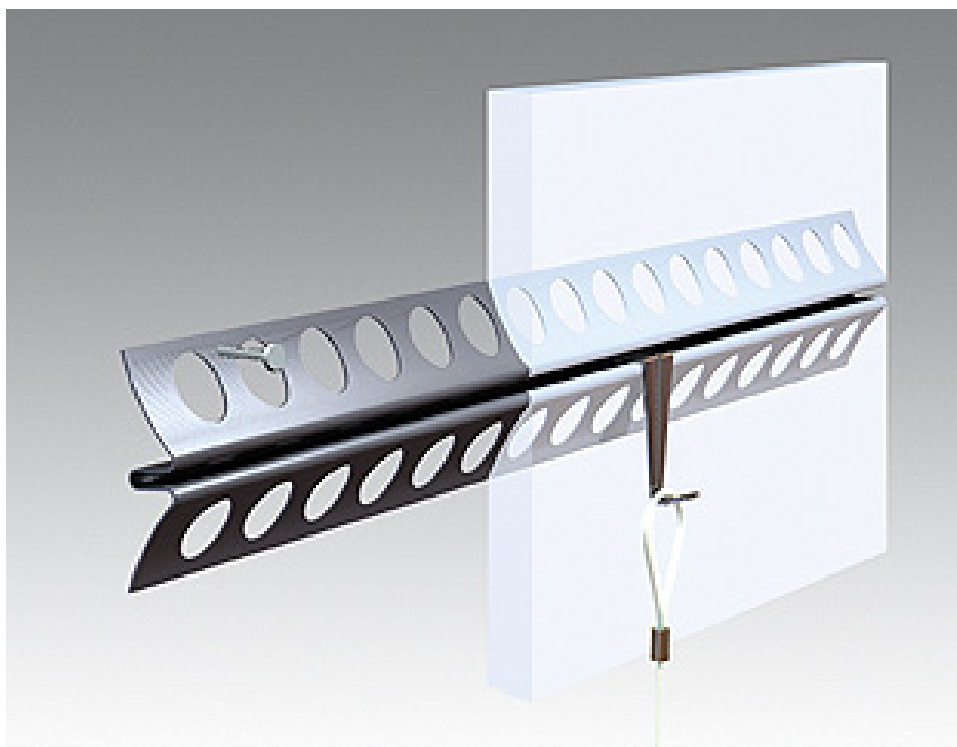

# STAS plaster rail

picture hanging systems

## productomschrijving STAS plaster rail

Bijna niet zichtbaar, maar uiterst functioneel. De STAS plaster rail is het enige ophangstelsel dat volledig geïntegreerd kan worden in een nieuw te bouwen c.q. te stuken muur. Ideaal voor nieuwbouwprojecten.

### kenmerken

- verzinkt staal
- laagdikte 12 mm
- lengte 250 cm
- belastbaar tot 20 kg per meter

### STAS kwaliteit en innovatie

STAS picture hanging systems is de meest innovatieve fabrikant van kwalitatief hoogwaardige ophangsystemen. STAS gebruikt alleen de beste materialen en produceert alles in eigen beheer. Op onze producten zijn maar liefst 20 unieke patenten verleend. De STAS smartspring heeft op het uitvindercongres van Genève zelfs een gouden medaille gewonnen en de STAS cobra is bekroond met een Good Industrial Design Award. STAS minirail is onderscheiden met de 'Best Product Design Award for Decorative Accessories'. Daarom vindt u STAS niet alleen bij u thuis maar wereldwijd ook in de meest prestigieuze musea, galerieën, bedrijven, onderwijs- zorg- en overheidsinstellingen.