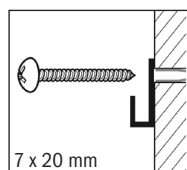

## productomschrijving STAS j-rail

De vorm van de letter J inspireerde tot dit eenvoudig en sterk ophangstelsel met verschillende ophangmogelijkheden. Met de ophangstangen is de STAS j-rail ideaal voor het wisselen van schilderijen op hoge wanden. Maar ook een onzichtbaar perlon koord of stevige staalkabel zijn mogelijk.

## kenmerken

- aluminium rail
- afmeting 7 x 20 mm
- belastbaar tot 25 kg per meter
- verkrijgbaar in de kleuren wit en aluminium