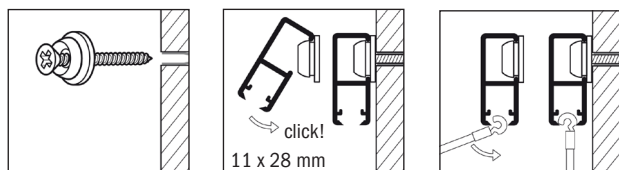

STAS cliprail[®] pro

picture hanging systems

productomschrijving STAS cliprail pro

Het STAS cliprail pro systeem is een ophangstelsel met een rail die extra stevig is uitgevoerd en daardoor maar liefst 45 kg per strekkende meter kan dragen. Desondanks is de rail bescheiden van formaat en zal daarom naast professionele toepassingen ook in de woonkamer niet misstaan.

toepassing

Door de dikwandige en dus ijzersterke rail wordt het STAS cliprail pro systeem gebruikt als er zwaardere kunstwerken opgehangen worden en het er toch elegant uit moet zien.

kenmerken

- aluminium rail
- afmeting 11 x 28 mm
- belastbaar tot 45 kg per meter
- verkrijgbaar in de kleuren wit en aluminium