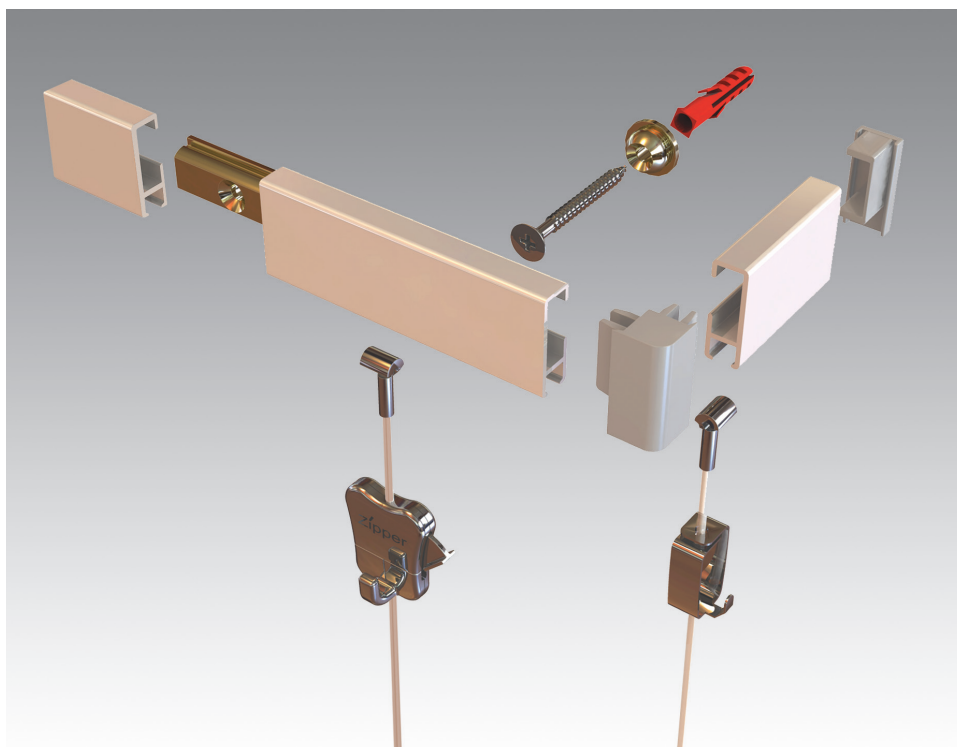

STAS cliprail®

picture hanging systems

STAS kwaliteit en innovatie

STAS picture hanging systems is de meest innovatieve fabrikant van kwalitatief hoogwaardige ophangsystemen. STAS gebruikt alleen de beste materialen en produceert alles in eigen beheer. Op onze producten zijn maar liefst 20 unieke patenten verleend. De STAS smartspring heeft op het uitvindercongres van Genève zelfs een gouden medaille gewonnen en de STAS cobra is bekroond met een Good Industrial Design Award. STAS minirail is onderscheiden met de 'Best Product Design Award for Decorative Accessories'. Daarom vindt u STAS niet alleen bij u thuis maar wereldwijd ook in de meest prestigieuze musea, galerieën, bedrijven, onderwijs- zorg- en overheidsinstellingen.

productomschrijving STAS cliprail

Het STAS cliprail systeem is een basis ophangstelsel van onberispelijke kwaliteit. De STAS cliprail is de meest gebruikte ophangrail en is tot op de dag van vandaag een no-nonsense bestseller. De rail, in wit of in aluminium, is eenvoudig te plaatsen en past in elk interieur.

toepassing

Als u een degelijk no-nonsense ophangstelsel wilt hebben, kiest u voor het STAS cliprail systeem. De STAS cliprail is een rail die met een speciale bevestigingsclip aan de wand bevestigd wordt.

kenmerken

- aluminium rail
- afmeting 8,2 x 25 mm
- belastbaar tot 20 kg per meter
- verkrijgbaar in de kleuren wit en aluminium