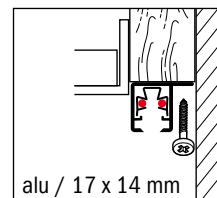

max.
30 kg/m¹

STAS u-rail®multi