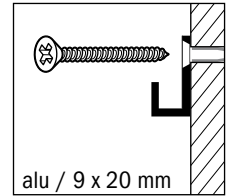

max.
100 kg/m²

STAS j-rail®max

optioneel
STAS j-rail max security
diefstalvertragende
beveiliging