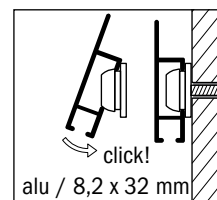

max.
25 kg/m¹

STAS cliprail®max