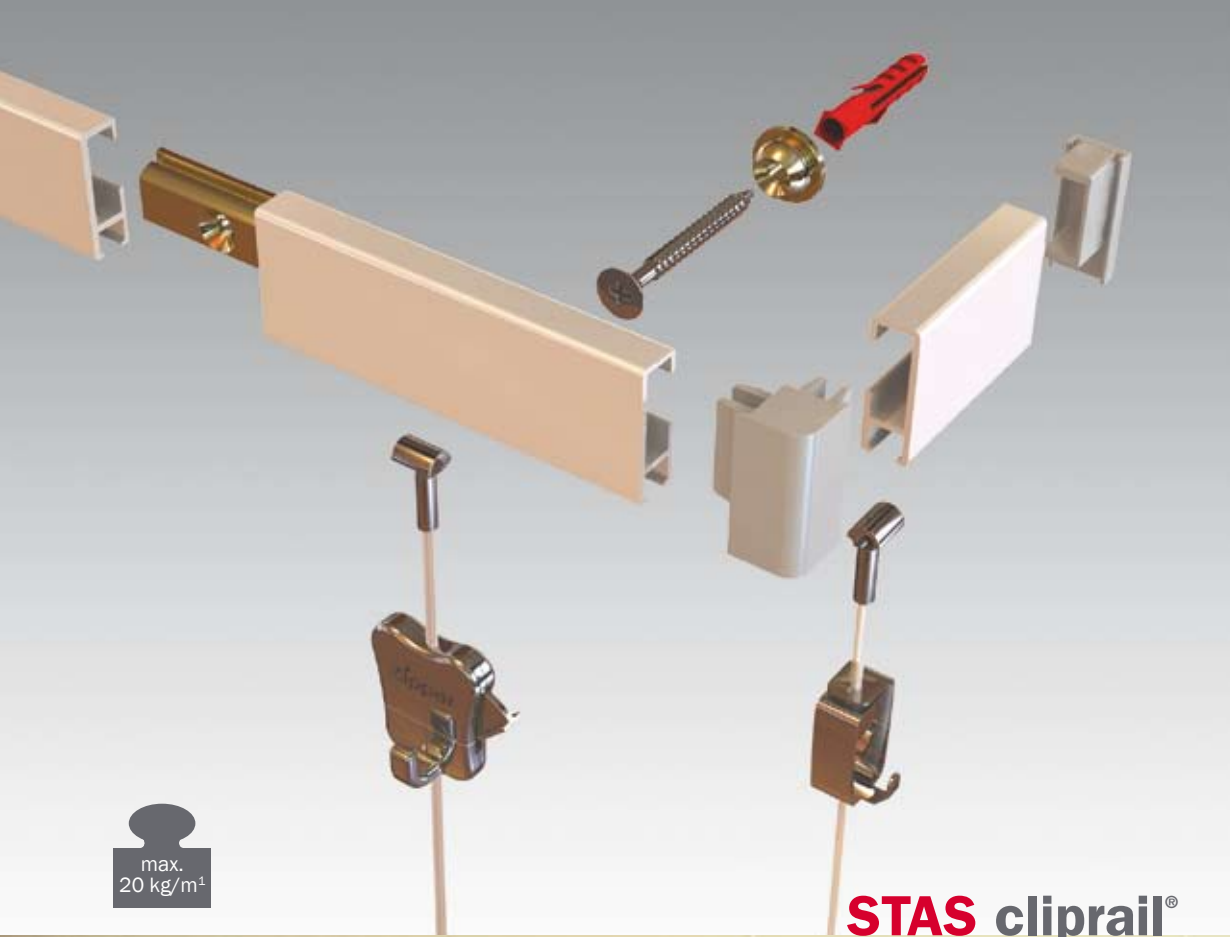

VT20500
VT20400
VT20300

STAS multirail adapter 18W
STAS multirail adapter 60W
STAS multirail adapter 96W

STAS multirail bijpassende montage accessoires

RD40200
RD40100
SR30100
SR50200
SR50300

STAS rail connector
STAS rail clip (metaal, 3 per m¹)
STAS schroef
STAS plug 6 mm voor zachte wand
STAS plug 6 mm voor harde wand

STAS multirail bijpassende haken en koorden

HA30900
HA30501
CP10115
CP10120
CP10130
SC10115
SC10120
SC10130

STAS smartspring (op perlon koord max. 4 kg.)
STAS zipper (op perlon koord max. 10 kg. / op staalkabel max. 15 kg.)
STAS cobra + perlon koord 150 cm
STAS cobra + perlon koord 200 cm
STAS cobra + perlon koord 300 cm
STAS cobra + staalkabel 150 cm
STAS cobra + staalkabel 200 cm
STAS cobra + staalkabel 300 cm

STAS cliprail®

picture hanging system

productomschrijving

Het STAS cliprail systeem is een basis ophangstelsel van onberispelijke kwaliteit. De STAS cliprail is de meest gebruikte ophangrail en is tot op de dag van vandaag een no-nonsense bestseller. De rail, in wit of in aluminium, is eenvoudig te plaatsen en past in elk interieur.

toepassing

Als u een degelijk no-nonsense ophangstelsel wilt hebben, kiest u voor het STAS cliprail systeem. De STAS cliprail is een rail die met een speciale bevestigingsclip aan de wand bevestigd wordt.