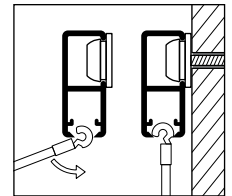

alu / 11 x 28 mm