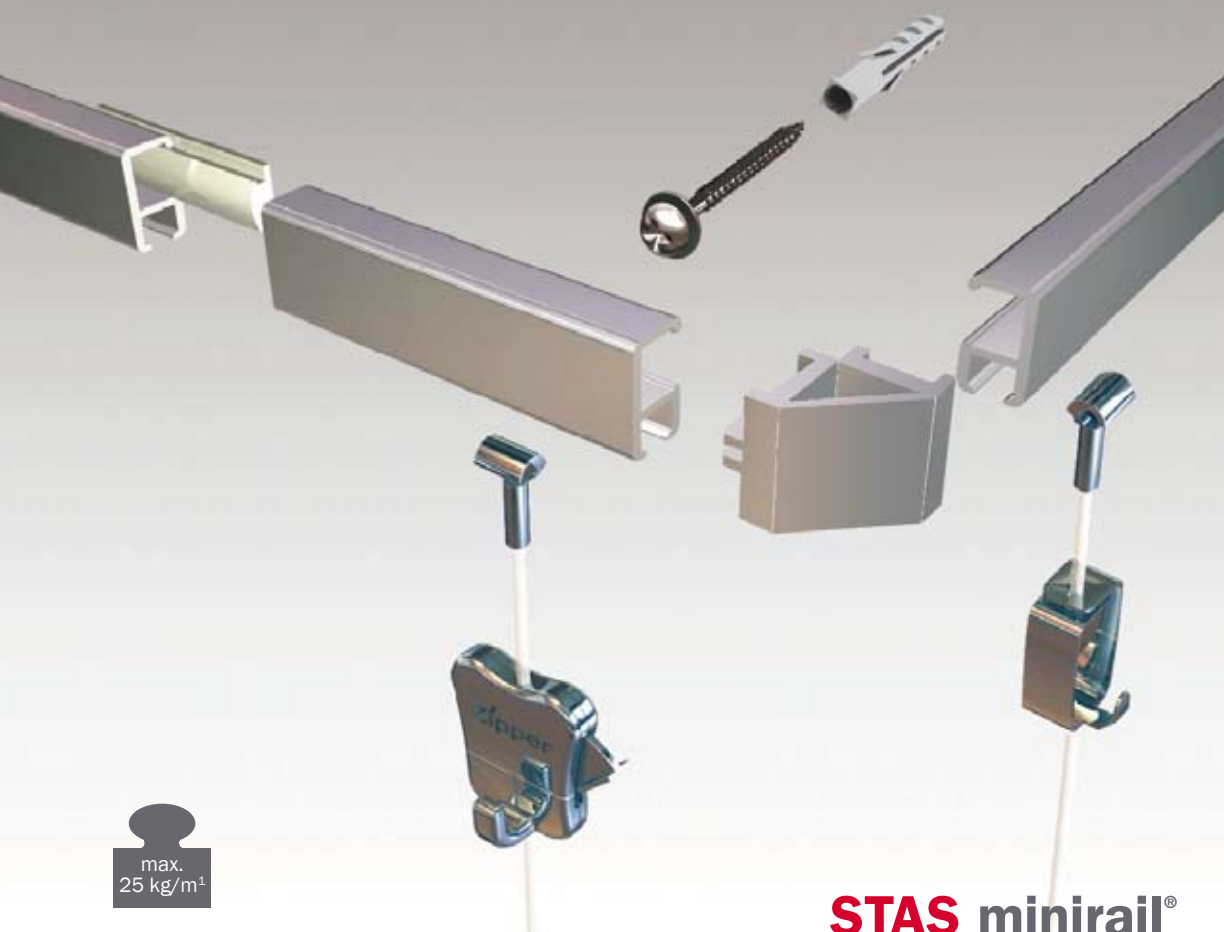

Met vriendelijke groet,
Rien & André Stas

kwaliteit en innovatie

STAS gebruikt alleen de beste materialen en produceert alles in eigen beheer. Op onze producten zijn maar liefst 20 unieke patenten verleend. De STAS smartspring heeft op het uitvindercongres van Genève zelfs een gouden medaille gewonnen en de STAS cobra is bekroond met een Good Industrial Design Award. STAS minirail werd onderscheiden met de 'Best Product Design Award for Decorative Accessories 2009'.

Erkenning
Goed
Industrieel
Ontwerp

best interior
product 2009
Melbourne

STAS minirail®

STAS minirail®

smart picture hanging system

productomschrijving

Het gepatenteerde STAS minirail systeem is het smalste en meest innovatieve schilderij ophang-systeem ter wereld. De rail, in de kleuren wit of in aluminium, is maar 16 mm smal en valt nauwelijks op in uw interieur. Het STAS minirail systeem werkt heel gemakkelijk. Montage is een fluitje van een cent met de speciaal ontwikkelde STAS minirail clipscrew.

toepassing

Als u een elegant, nauwelijks opvallend ophang-systeem wilt hebben, kiest u voor het STAS minirail systeem. De STAS minirail is een elegante rail die aan de wand bevestigd wordt.

kenmerken

- aluminium rail
- afmeting 9 x 16 mm
- belastbaar tot 25 kg per meter
- verkrijgbaar in de kleuren wit en aluminium

toepassing

Als u een degelijk no-nonsense ophangstelsel wilt hebben, kiest u voor het STAS cliprail systeem. De STAS cliprail is een rail die met een speciale bevestigingsclip aan de wand bevestigd wordt.