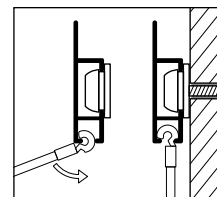

max.
25 kg/m¹

STAS cliprail®max