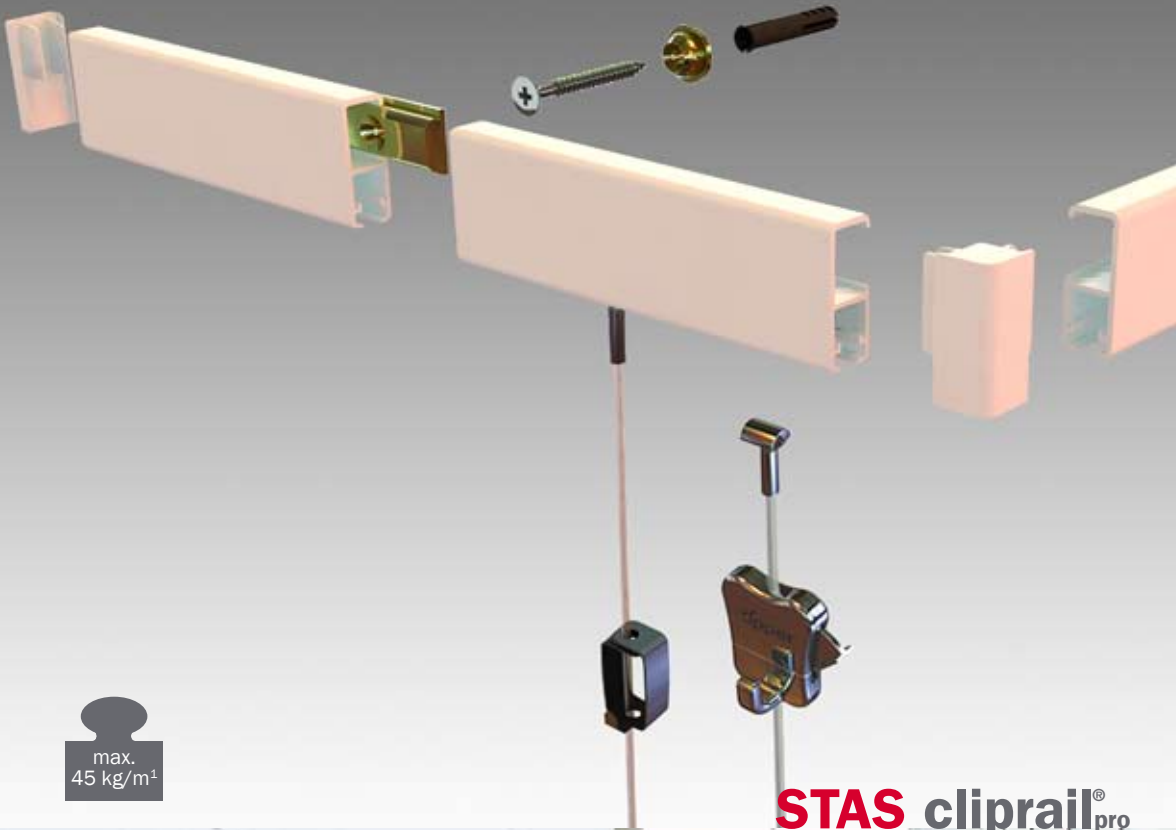

toepassing

Als u een elegant, nauwelijks opvallend ophang-systeem wilt hebben, kiest u voor het STAS minirail systeem. De STAS minirail is een elegante rail die aan de wand bevestigd wordt.

kenmerken

- aluminium rail
- afmeting 9 x 16 mm
- belastbaar tot 25 kg per meter
- verkrijgbaar in de kleuren wit en aluminium

STAS cliprail max bijpassende montage accessoires

| | |
|---------|--|
| RY10100 | STAS cliprail max combicap wit (2x eindkap / 1x hoekkap) |
| RY30100 | STAS cliprail max combicap alu (2x eindkap / 1x hoekkap) |

| | |
|---------|--|
| RD40200 | STAS rail connector |
| RD40100 | STAS rail clip (metaal, 3 per m ²) |
| SR30100 | STAS schroef |
| SR50200 | STAS plug 6 mm voor zachte wand |
| SR50300 | STAS plug 6 mm voor harde wand |

STAS cliprail max bijpassende haken en koorden

| | |
|---------|---|
| HA30900 | STAS smartspring (op perlon koord max. 4 kg.) |
| HA30501 | STAS zipper (op perlon koord max. 10 kg. / op staalkabel max. 15 kg.) |
| CP10115 | STAS cobra + perlon koord 150 cm |
| CP10120 | STAS cobra + perlon koord 200 cm |
| CP10130 | STAS cobra + perlon koord 300 cm |
| SC10115 | STAS cobra + staalkabel 150 cm |
| SC10120 | STAS cobra + staalkabel 200 cm |
| SC10130 | STAS cobra + staalkabel 300 cm |