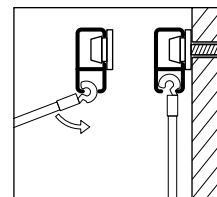

Erkenning
Goed
Industrieel
Ontwerp

best interior
product 2009
Melbourne

STAS minirail®

STAS minirail®

smart picture hanging system

productomschrijving

Het gepatenteerde STAS minirail systeem is het smalste en meest innovatieve schilderij ophang-systeem ter wereld. De rail, in de kleuren wit of in aluminium, is maar 16 mm smal en valt nauwelijks op in uw interieur. Het STAS minirail systeem werkt heel gemakkelijk. Montage is een fluitje van een cent met de speciaal ontwikkelde STAS minirail clipscrew.