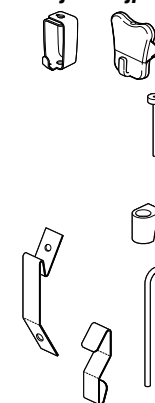

STAS j-rail bijpassende ophang accessoires

HA30900	STAS smartspring (op perlon koord max. 4 kg.)
HA30501	STAS zipper (op perlon koord max. 10 kg. / op staalkabel max. 15 kg.)
PH10115	STAS j-rail perlon koord met disk 150 cm
PH10120	STAS j-rail perlon koord met disk 200 cm
PH10130	STAS j-rail perlon koord met disk 300 cm
HR10600	STAS j-rail cilinderhaak wit
HR30600	STAS j-rail cilinderhaak alu
S010115	STAS j-rail stang 3 mm wit 150 cm
S010120	STAS j-rail stang 3 mm wit 200 cm
S030115	STAS j-rail stang 3 mm alu 150 cm
S030120	STAS j-rail stang 3 mm alu 200 cm
HA30700	STAS j-rail veerhaak voor stang 3 mm
HR10400	STAS j-rail s-hook white
HR30400	STAS j-rail s-hook chrome