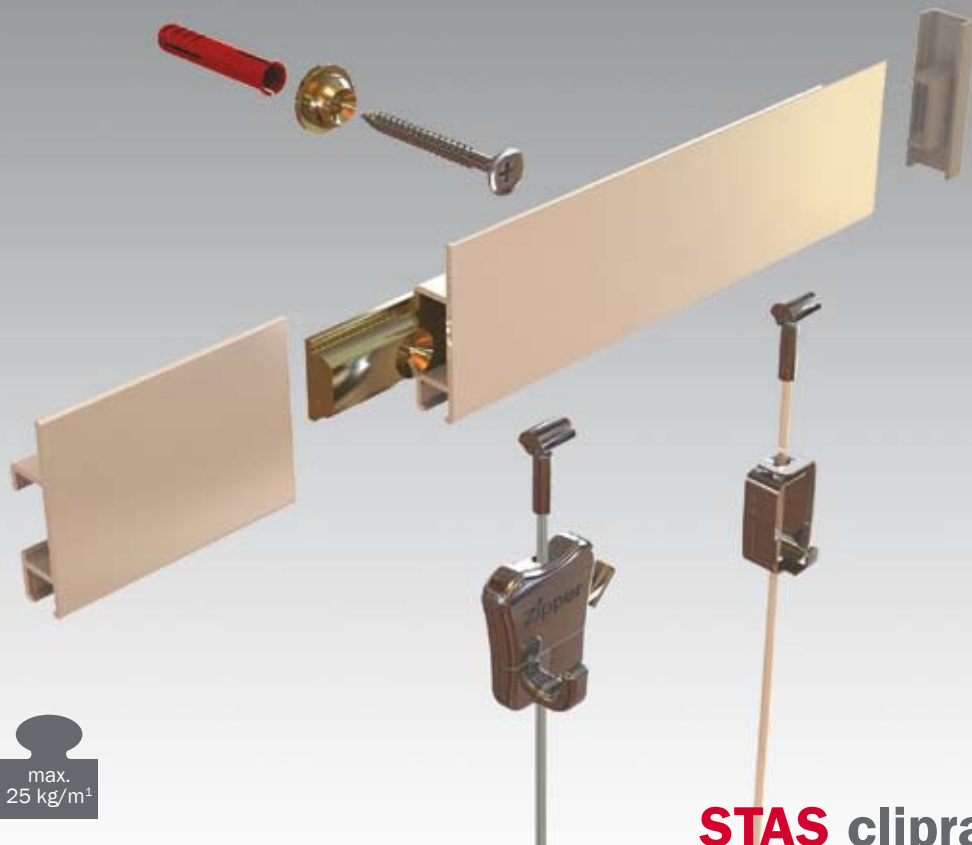

toepassing

Als u een degelijk no-nonsense ophangstelsel wilt hebben, kiest u voor het STAS cliprail systeem. De STAS cliprail is een rail die met een speciale bevestigingsclip aan de wand bevestigd wordt.

STAS cliprail bijpassende montage accessoires

| | |
|---------|--|
| RD40200 | STAS rail connector |
| RD40100 | STAS rail clip (metaal, 3 per m ¹) |
| SR30100 | STAS schroef |
| SR50200 | STAS plug 6 mm voor zachte wand |
| SR50300 | STAS plug 6 mm voor harde wand |

STAS cliprail bijpassende haken en koorden

| | |
|---------|---|
| HA30900 | STAS smartspring (op perlon koord max. 4 kg.) |
| HA30501 | STAS zipper (op perlon koord max. 10 kg. / op staalkabel max. 15 kg.) |
| CP10115 | STAS cobra + perlon koord 150 cm |
| CP10120 | STAS cobra + perlon koord 200 cm |
| CP10130 | STAS cobra + perlon koord 300 cm |
| SC10115 | STAS cobra + staalkabel 150 cm |
| SC10120 | STAS cobra + staalkabel 200 cm |
| SC10130 | STAS cobra + staalkabel 300 cm |

max.
25 kg/m¹

STAS cliprail[®]max

STAS cliprail[®]max

picture hanging system

productomschrijving

Het STAS cliprail max systeem is een ophangstelsel voor de perfectionist. De STAS cliprail max heeft een extra flens die zorgt voor een maximaal strakke aansluiting op uw plafond. Plafond, wand en ophangstelsel worden één.