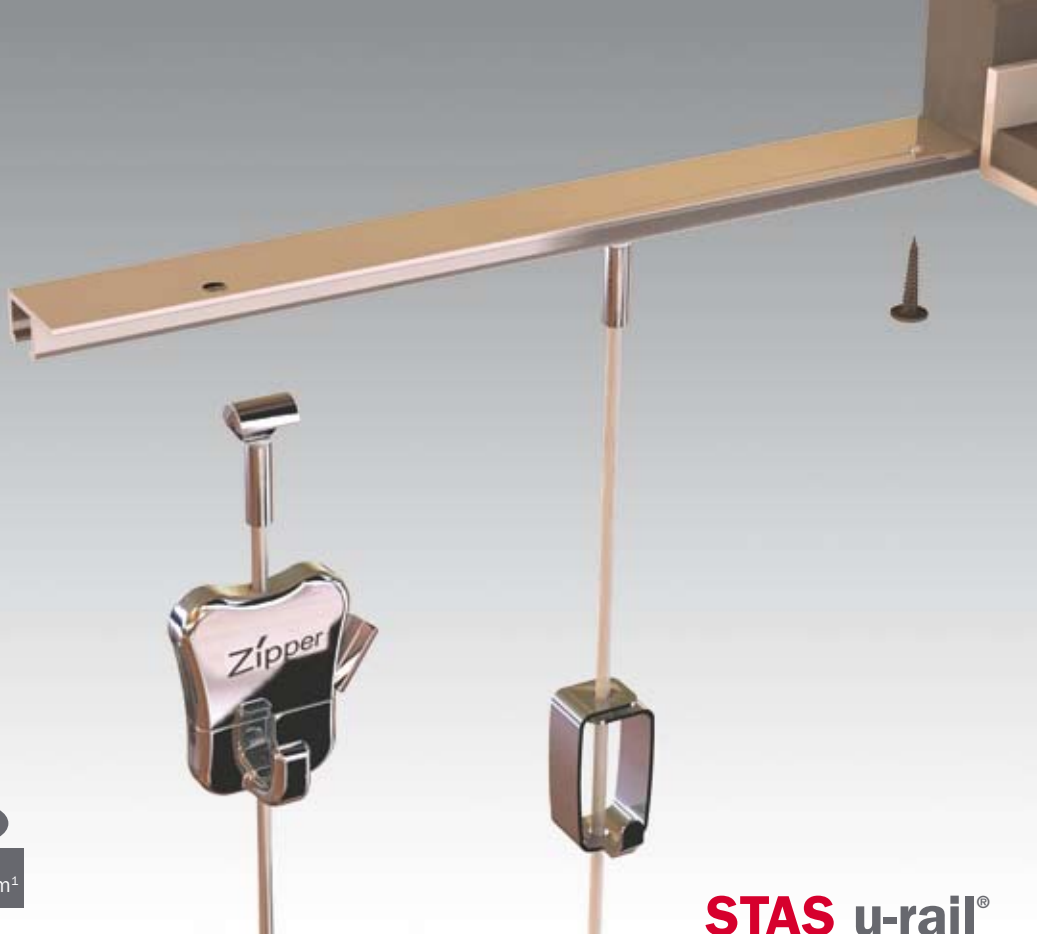

STAS j-rail max bijpassende ophang accessoires

| | |
|---------|--|
| SM10115 | STAS j-rail max stang 4x4 wit 150 cm |
| SM10120 | STAS j-rail max stang 4x4 wit 200 cm |
| SM10125 | STAS j-rail max stang 4x4 wit 250 cm |
| SM30115 | STAS j-rail max stang 4x4 alu 150 cm |
| SM30120 | STAS j-rail max stang 4x4 alu 200 cm |
| SM30125 | STAS j-rail max stang 4x4 alu 250 cm |
| SM10215 | STAS j-rail max stang 4x10 wit 150 cm |
| SM10220 | STAS j-rail max stang 4x10 wit 200 cm |
| SM10225 | STAS j-rail max stang 4x10 wit 250 cm |
| HA40600 | STAS j-rail max haak 40 kgs voor 4x4 stang |
| HA40500 | STAS j-rail max haak 100 kgs voor 4x10 stang |

max.
20 kg/m¹

STAS u-rail®

STAS u-rail®

picture hanging system

productomschrijving

De STAS u-rail is speciaal ontwikkeld om in een handomdraai van uw systeemplafond een flexibel ophangstelsel te maken. De rail is verkrijgbaar in de kleur van de kantlat en wordt bijna onzichtbaar op de houten kantlat van het plafond gemonteerd.