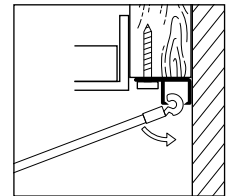

max.
20 kg/m¹

STAS u-rail®