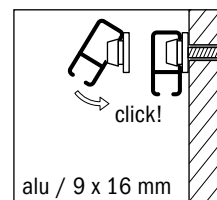

Erkenning
Goed
Industrieel
Ontwerp

best interior
product 2009
Melbourne

STAS minirail®

STAS minirail®

smart picture hanging system

productomschrijving

Het gepatenteerde STAS minirail systeem is het smalste en meest innovatieve schilderij ophang-systeem ter wereld. De rail, in de kleuren wit of in aluminium, is maar 16 mm smal en valt nauwelijks op in uw interieur. Het STAS minirail systeem werkt heel gemakkelijk. Montage is een fluitje van een cent met de speciaal ontwikkelde STAS minirail clipscrew.