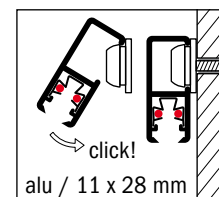

max.
45 kg/m² 12V

STAS multirail®