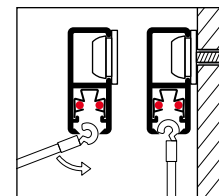

max.
45 kg/m² 12V

STAS multirail®