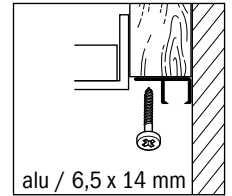

max.
20 kg/m¹

STAS u-rail®