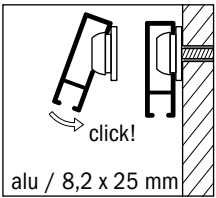

STAS multirail bijpassende haken en koorden

HA30900
HA30501
CP10115
CP10120
CP10130
SC10115
SC10120
SC10130

STAS smartspring (op perlon koord max. 4 kg.)
STAS zipper (op perlon koord max. 10 kg. / op staalkabel max. 15 kg.)
STAS cobra + perlon koord 150 cm
STAS cobra + perlon koord 200 cm
STAS cobra + perlon koord 300 cm
STAS cobra + staalkabel 150 cm
STAS cobra + staalkabel 200 cm
STAS cobra + staalkabel 300 cm