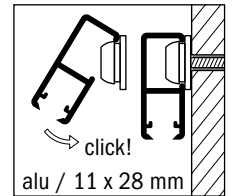

alu / 11 x 28 mm

max.
45 kg/m¹

STAS cliprail®pro