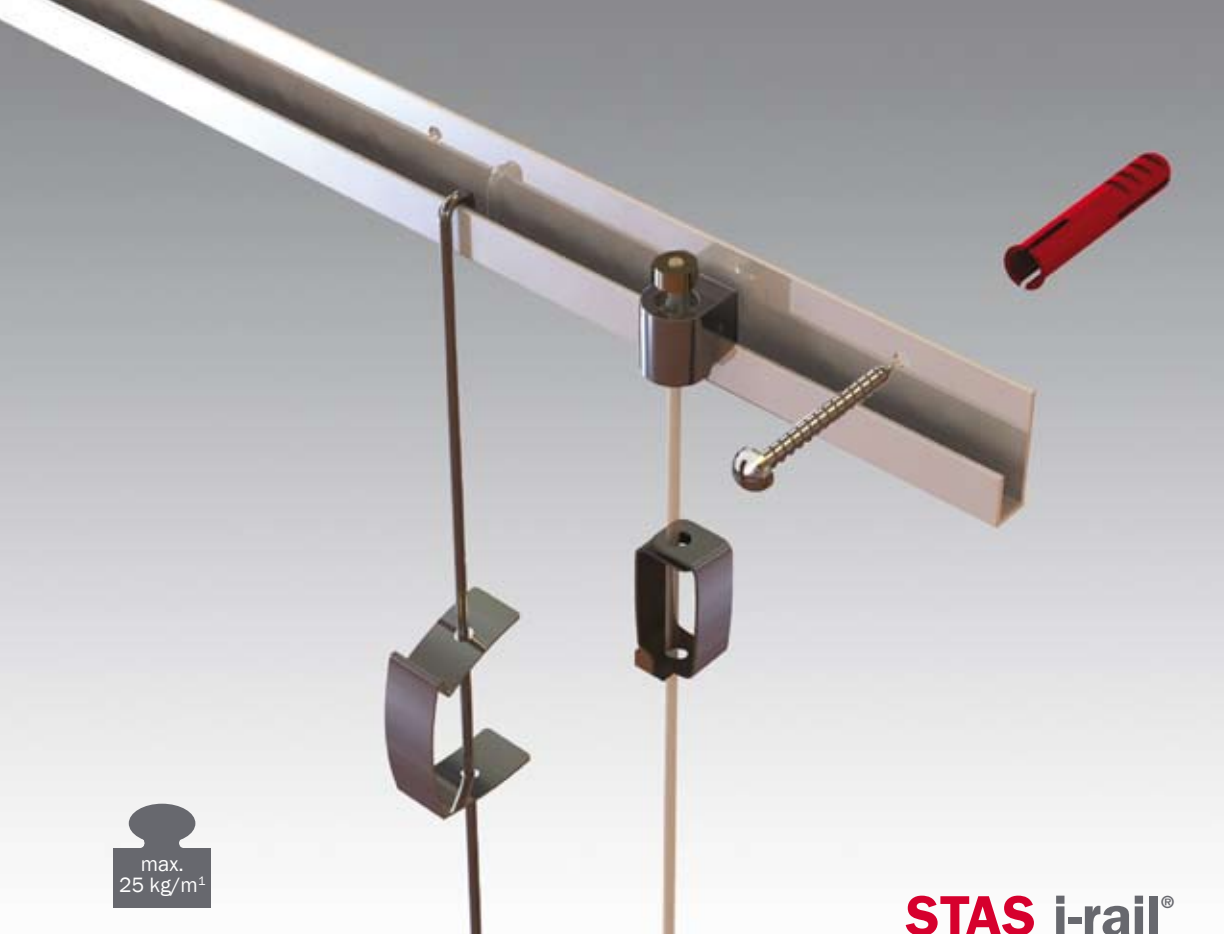

STAS cliprail pro bijpassende montage accessoires

| | |
|---------|--|
| RD40200 | STAS rail connector |
| RD40100 | STAS rail clip (metaal, 3 per m ¹) |
| SR30100 | STAS schroef |
| SR50200 | STAS plug 6 mm voor zachte wand |
| SR50300 | STAS plug 6 mm voor harde wand |

STAS cliprail pro bijpassende haken en koorden

| | |
|---------|---|
| HA30900 | STAS smartspring (op perlon koord max. 4 kg.) |
| HA30501 | STAS zipper (op perlon koord max. 10 kg. / op staalkabel max. 15 kg.) |
| CP10115 | STAS cobra + perlon koord 150 cm |
| CP10120 | STAS cobra + perlon koord 200 cm |
| CP10130 | STAS cobra + perlon koord 300 cm |
| SC10115 | STAS cobra + staalkabel 150 cm |
| SC10120 | STAS cobra + staalkabel 200 cm |
| SC10130 | STAS cobra + staalkabel 300 cm |

STAS j-rail®

picture hanging system

productomschrijving

De vorm van de letter J inspireerde tot dit eenvoudig en sterk ophangsysteem met verschillende ophangmogelijkheden. Met de ophangstangen is de STAS j-rail ideaal voor het wisselen van schilderijen op hoge wanden. Maar ook een onzichtbaar perlon koord of stevige staalkabel zijn mogelijk.