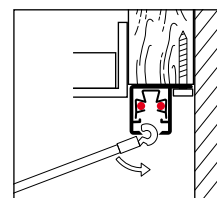

max.
30 kg/m¹

STAS u-rail®multi