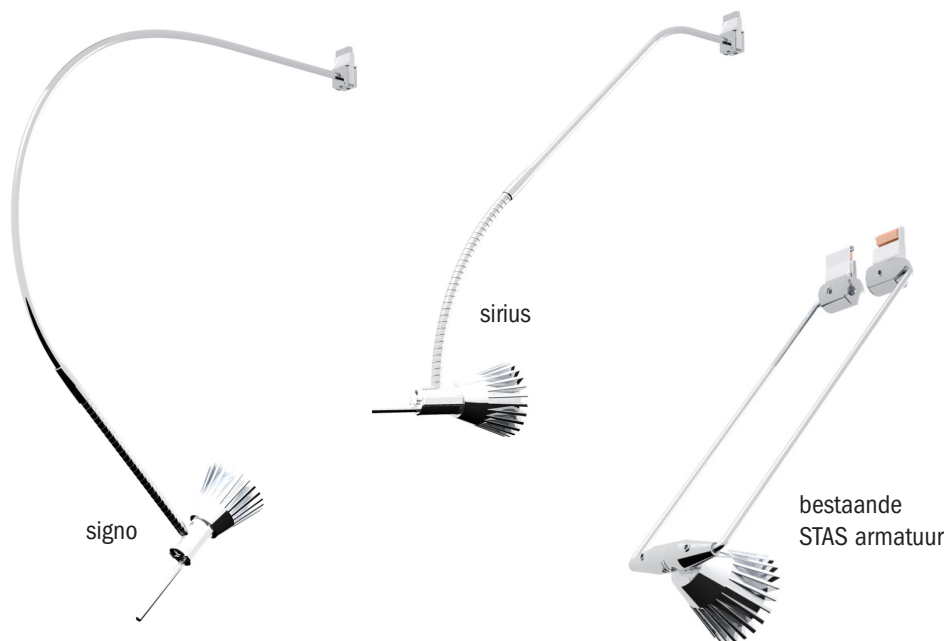

STAS armatures

picture lighting systems

STAS kwaliteit en innovatie

STAS picture hanging systems is de meest innovatieve fabrikant van kwalitatief hoogwaardige ophangsystemen.

STAS gebruikt alleen de beste materialen en produceert alles in eigen beheer. Op onze producten zijn maar liefst 20 unieke patenten verleend. De STAS smartspring heeft op het uitvindercongres van Genève zelfs een gouden medaille gewonnen en de STAS cobra is bekroond met een Good Industrial Design Award. STAS minirail is onderscheiden met de 'Best Product Design Award for Decorative Accessories'. Daarom vindt u STAS niet alleen bij u thuis maar wereldwijd ook in de meest prestigieuze musea, galerieën, bedrijven, onderwijs- zorg- en overheidsinstellingen.

productomschrijving STAS armaturen *

De nieuw ontwikkelde STAS armaturen zijn leverbaar in twee verschillende uitvoeringen. Beide zijn modern vormgegeven armaturen welke uw wanddecoratie perfect uit zullen lichten. De 'sirius' armatuur heeft een lengte van 40 en 50 cm. De 'signo' armatuur is gebogen en heeft een lengte van 70 cm.

Ook heeft STAS een bestaande klassieke armatuur in het programma welke verkrijgbaar is in chroom en de kleur wit en verkrijgbaar in een lengte van 50 en 70 cm.

toepassing

Alle STAS armaturen klikt u gemakkelijk op elke gewenste plaats in de rail om uw wanddecoraties met STAS LED of halogeen lampen uit te lichten.

De lampen monteert u met 2 inbusschroeven.

kenmerken

- geschikt voor alle STAS multirail 12V systemen

max. 4 kg	max. 10 kg	max. 15 kg
STAS smartspring op STAS cobra + perlon koord	STAS zipper op STAS cobra + perlon koord	STAS zipper op STAS cobra + staalkabel