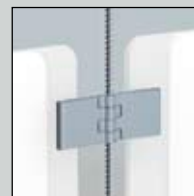

Les dessins de vos
enfants présenté à sa
juste valeur.

E-Clip™

E-Clip™
Het geheim binnen Display-It
voor maximale flexibiliteit.

E-Clip™
Le secret du Display-It pour une
flexibilité maximale.

Makkelijke bevestiging E-Clip™
Fixation facile avec E-Clip™

Eenvoudig te verstellen
Facile à ajuster

Eindeloos te combineren
Infiniment à combiner

Foto's snel wisselbaar
Les photos sont rapidement
échangeable

Click Rail:

één oplossing voor het ophangen van schilderijen én Display-It Completo. Naast Display-It Completo biedt Arti TeQ een ruim assortiment schilderij-ophangsystemen.