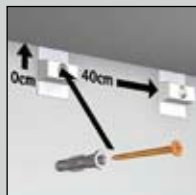

Montage om de 40 cm
Montage à chaque 40 cm