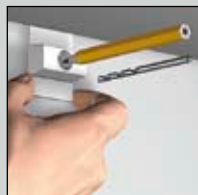

Clip is tevens boormal
Clip est également le calibre
de perçage