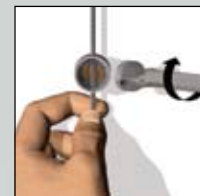

Dé ideale oplossing voor alles wat u dierbaar is.

La solution idéale à tout ce que vous aimez.

Muurmontage
Montage mural

Display-It Completo

Display-It Completo + Click Rail

Click Rail:

één oplossing voor het ophangen van Display-It Completo en tevens schilderijen.