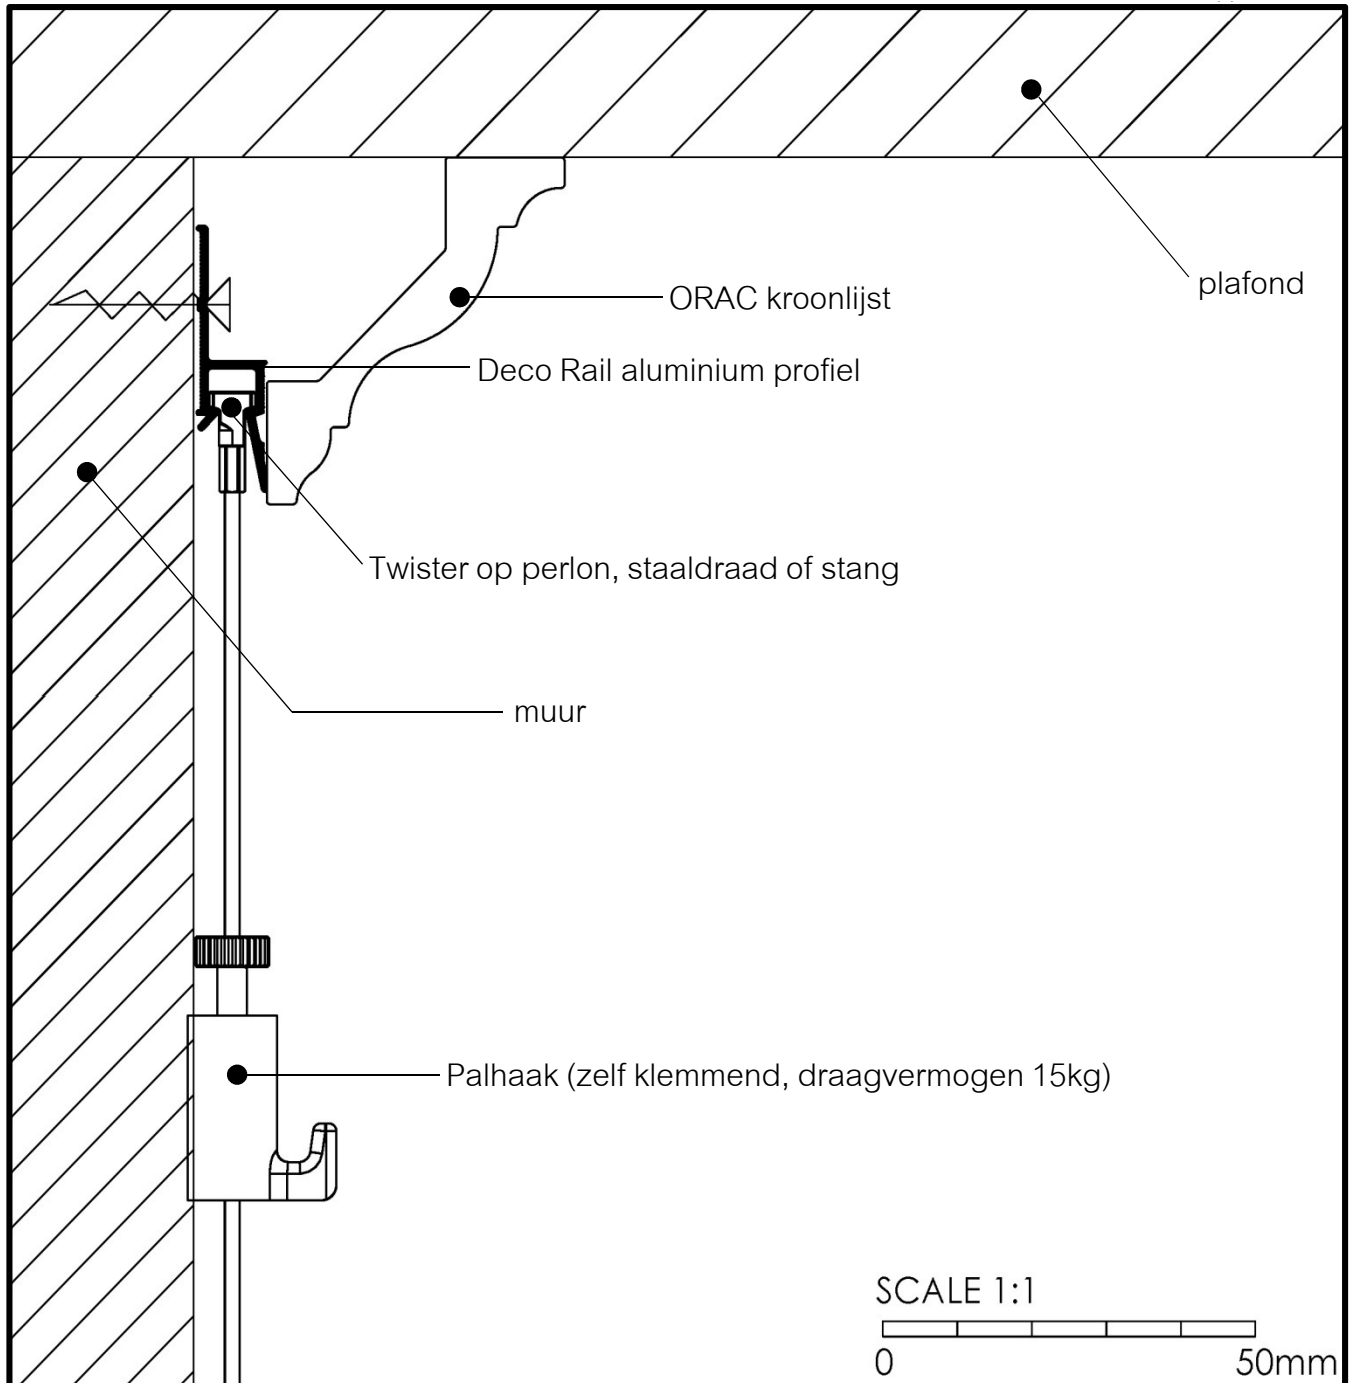

DECO RAIL

- aluminium rail – wit primer RAL 9016 + kroonlijst BASIC (4x4,5cm), MODERN (9x9cm) of CLASSIC (8x8cm)
- belastbaar tot 20 kg/m
- afmeting rail 9,4 x 34,5 mm
- Twister op perlon, staaldraad RVS of stang (wit) leverbaar in verschillende lengtes
- ruim assortiment haken met uiteenlopend draagvermogen toepasbaar