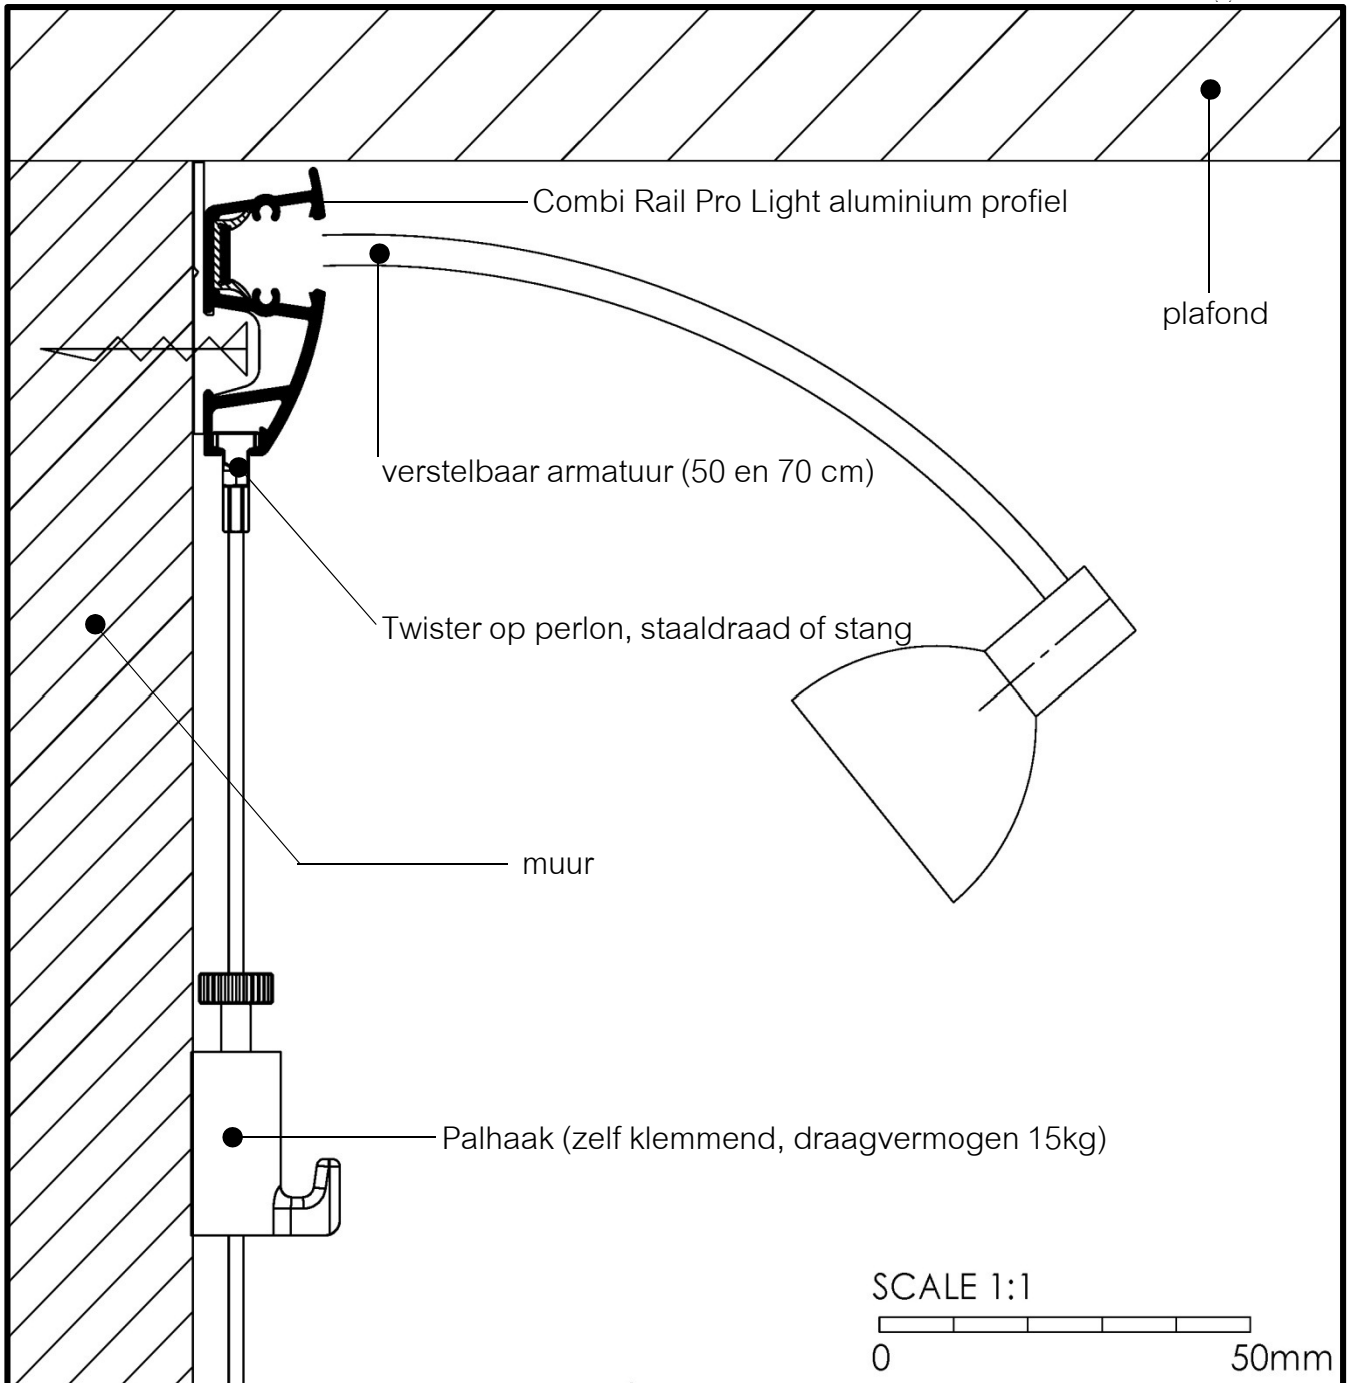

### COMBI RAIL PRO LIGHT

- aluminium rail wit RAL 9010
- belastbaar tot 20 kg/m
- afmeting rail 16 x 37,5 mm
- Twister op perlon, staaldraad RVS of stang (wit) leverbaar in verschillende lengtes
- ruim assortiment haken met uiteenlopend draagvermogen toepasbaar