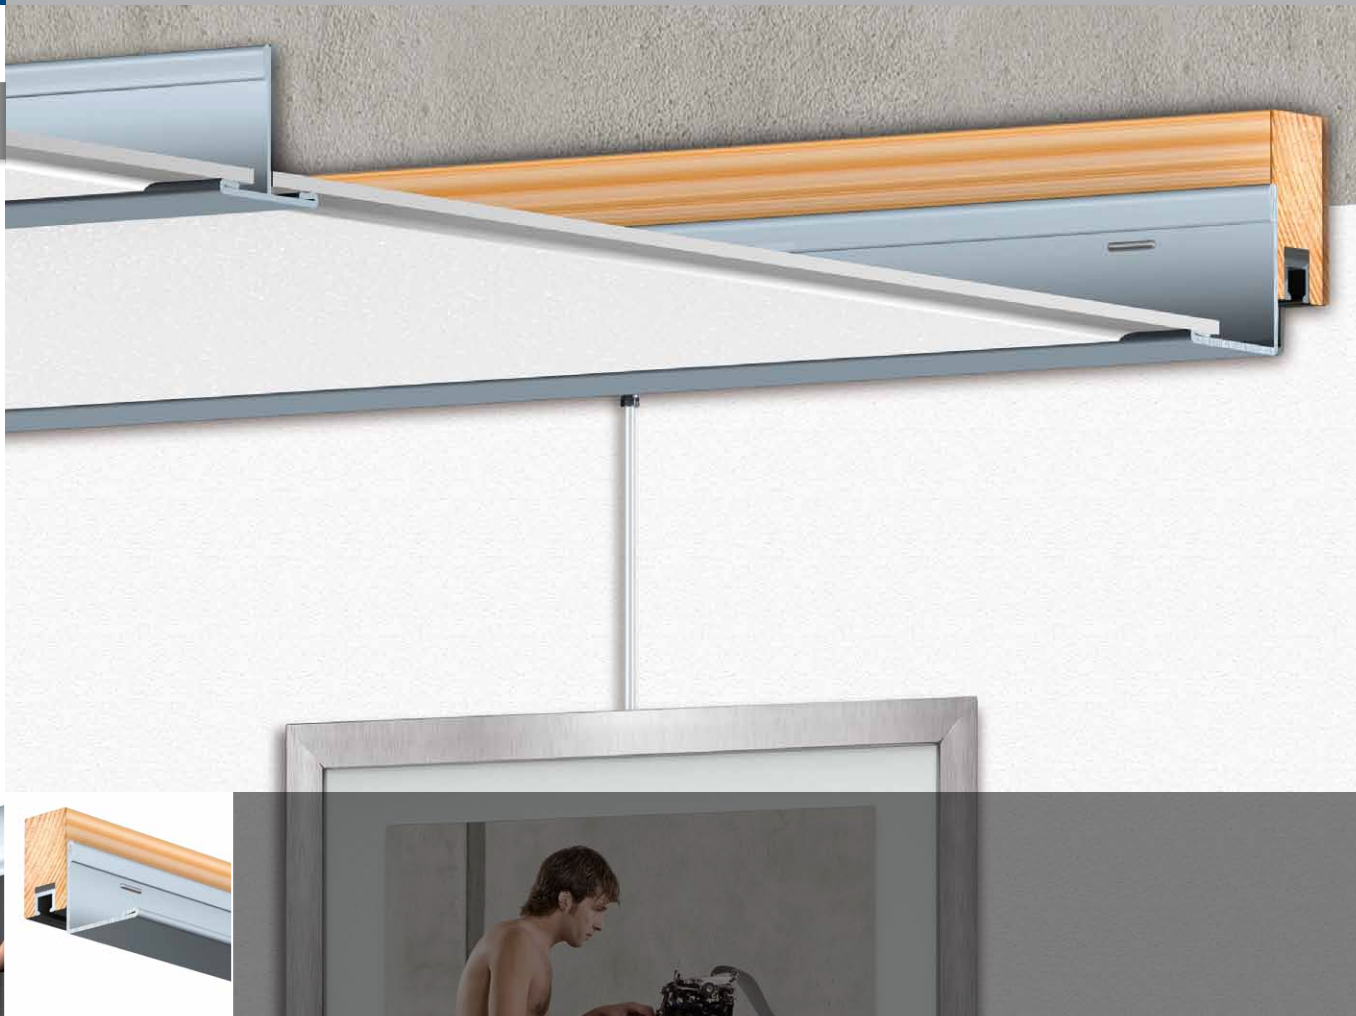

ZELF KLEMMENDE HAKEN			
			
	PALHAAK	LOQKER	
	PERLONKOORD, STAALDRAAD & TWISTER STANG	PERLONKOORD & STAALDRAAD	
	15 kg	15 kg	
	9.4261	9.4262	

ART STRIP

NIEUW

GEPATENTEERD PRODUCT®

Gemakkelijk en onzichtbaar ophangstelsel. Art Strip is het enige schilderij-ophangstelsel dat onzichtbaar in een plafond is weggewerkt. De Art Strip vervangt de kantlat, voor de bevestiging van systeemplafonds. In de Art Strip is een aluminium rail aangebracht, waarmee, op iedere gewenste plaats, een Twister ophangstelsel kan worden opgehangen. De functionaliteit van de Art Strip als kantlat is hiermee volmaakt.