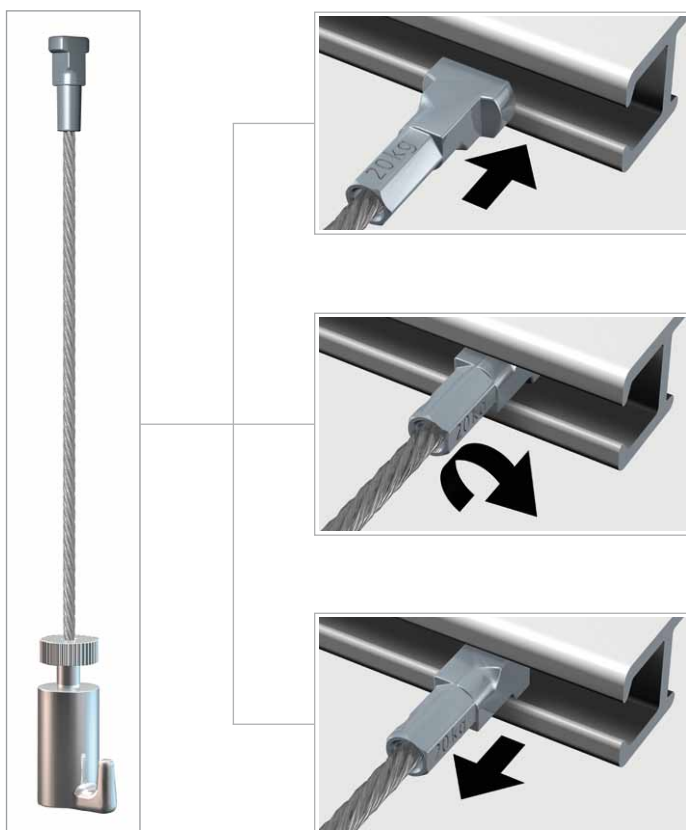

Twister biedt de meest logische manier van inhaken: indraaien, vastklikken en klaar. U hangt uw kunst direct op de gewenste plek; op elke willekeurige plaats. Geschikt voor de Click Rail, Click Rail Pro, Top Rail, Combi Rail Pro Light, Art Strip en Deco Rail. Eenvoudig, flexibel en veilig. Dankzij het internationaal geregistreerde systeem zit de bevestiging muurvast.