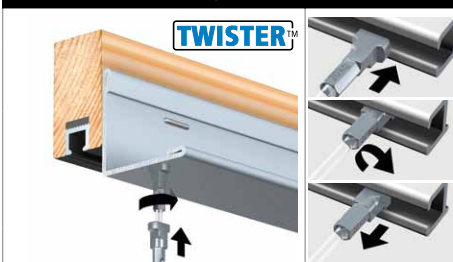

DRADEN 2mm - TWISTER

TWISTER
PERLONKOORD
MAX. 20 kg

TWISTER
STAALDRAAD RVS
MAX. 20 kg

TWISTER
STANG WIT
MAX. 20 kg

ARTIKELNR. 100 cm	09.23100	09.33100	9.4196
ARTIKELNR. 150 cm	09.23150	09.33150	X
ARTIKELNR. 200 cm	09.23200	09.33200	9.4198
ARTIKELNR. 250 cm	09.23250	09.33250	X
ARTIKELNR. 300 cm	09.23300	09.33300	X
ARTIKELNR. 500 cm	09.23500	09.33500	X