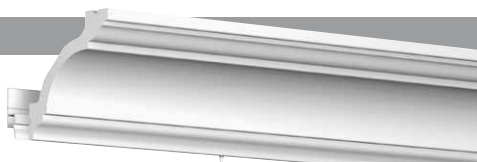

PAG 8-9 DECO RAIL | max. 20 kg/m

NIEUW